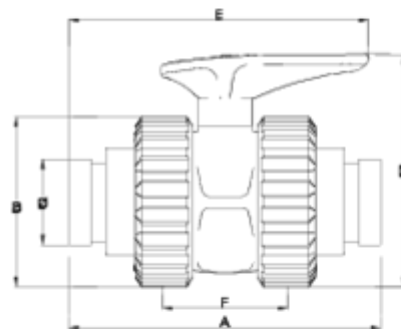

Válvulas de bola 'Basic'

Salida Netvitc® - PE - Sistema Basic

ITEM 493

REFERENCIA	DESCRIPCIÓN	Peso neto	Volumen (m ³)	Peso bruto	Unidades lote
1011436	VALVULA ENLACE S/NETVITC 2"	1,54082	0,04717	16,05	10
1011437	VALVULA ENLACE S/NETVITC 3"	4,3	0,02244	9,09	2

ITEM 493 | Salida Netvitc® - PE - Sistema Basic

CÓDIGO	f	PESO (g)	DN	A	B	D	E	F	PN	MEDIDA
11436	2"	1488	50	224	121	165	213	90	PN16	MÉTRICO
11437	3"	4300	80	334	175	244	338	141	PN10	MÉTRICO

Documentación de Producto