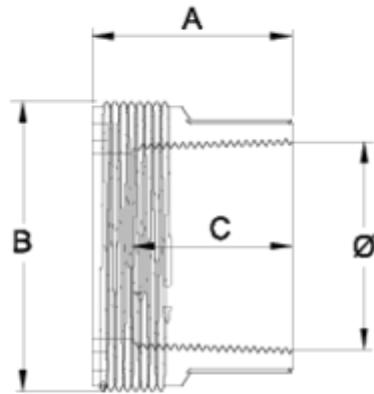

## Accesorios de presión PVC-U

# Racord r/h enlace 3 piezas

### ITEM 952

REFERENCIA	DESCRIPCIÓN	Peso neto	Volumen (m <sup>3</sup> )	Peso bruto	Unidades lote
1002947	RACORD R/H ENLACE 3P 1 1/2" NPT	0,08	0,00472	0,9171	10
1002948	RACORD R/H ENLACE 3P 2" NPT	0,13	0,00472	1,4171	10

## ITEM 952 | Racord r/h enlace 3 piezas NPT

CÓDIGO	Ø	PESO(g)	A	B	C	PN	MEDIDA
02947	1 1/2"	80	46	64	32	PN10	MÉTRICO
02948	2"	130	56	81	45	PN10	MÉTRICO