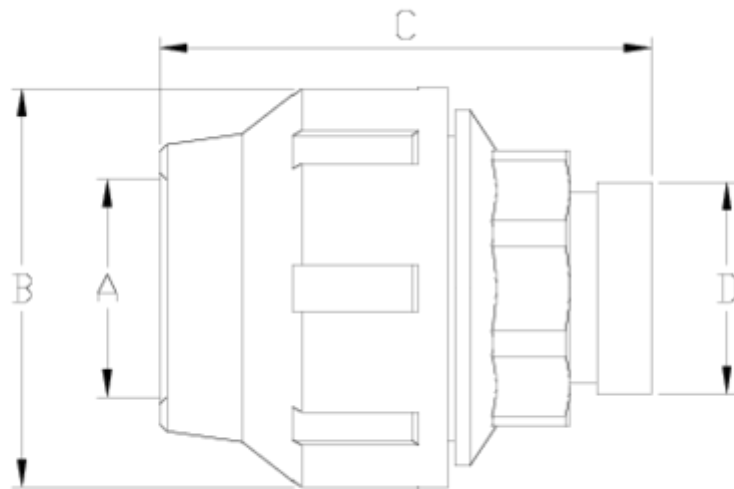

PP Compression Fittings

Enlace Netvitc®

ITEM 479

REFERENCIA	DESCRIPCIÓN	Peso neto	Volumen (m ³)	Peso bruto	Unidades lote
112E195	ENLACE NETVITC 63 GRIS	0,486	0,04460	14,438	28
112E197	ENLACE NETVITC 90 GRIS	1,336	0,03129	7,24	5
112E198	ENLACE NETVITC 110 GRIS	1,954	0,02244	4,448	2

ITEM 479 | Enlace Netvitc®

Código	f tubo - D	Peso (g)	A	B	C	PN	MEDIDA
12E195	63 - 2"	486	64	109	138	PN16	MÉTRICO
12E197	90 - 3"	1336	92	159	186	PN10	MÉTRICO
12E198	110 - 4"	1954	112	183	197	PN10	MÉTRICO