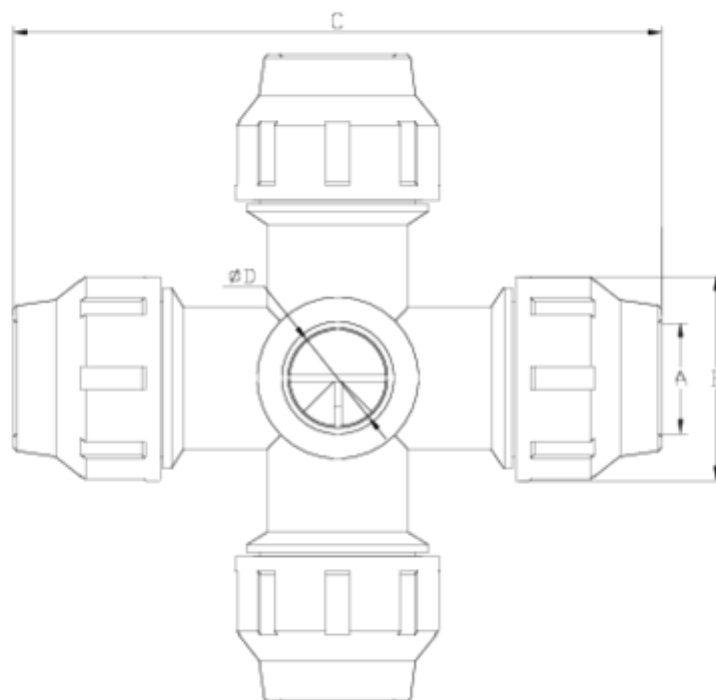

## PP Compression Fittings

# CRUZ 90° bocas iguales "AIR"

## ITEM 553

REFERENCIA	DESCRIPCIÓN	Peso neto	Volumen (m <sup>3</sup> )	Peso bruto	Unidades lote
112E260	CRUZ 90° BOCAS IGUALES "AIR" 20-1/2" GRIS	0,162	0,02244	2,97	15
112E261	CRUZ 90° BOCAS IGUALES "AIR" 20-3/4" GRIS	0,165	0,02244	3,015	15
112E262	CRUZ 90° BOCAS IGUALES "AIR" 25-1/2" GRIS	0,26	0,03129	4,46	15
112E263	CRUZ 90° BOCAS IGUALES "AIR" 25-3/4" GRIS	0,26	0,03129	4,46	15
112E264	CRUZ 90° BOCAS IGUALES "AIR" 32-1/2" GRIS	0,388	0,03648	6,52	15
112E265	CRUZ 90° BOCAS IGUALES "AIR" 32-3/4" GRIS	0,392	0,03648	6,58	15

## ITEM 553 | Cruz 90° bocas iguales "AIR"

Código	f tubo - D	Peso (g)	A	B	C	PN	MEDIDA
12E260	20 - 1/2"	162	21	46	167	PN16	BSP
12E261	20 - 3/4"	165	21	46	167	PN16	BSP
12E262	25 - 1/2"	266	26	55	182	PN16	BSP
12E263	25 - 3/4"	269	26	55	182	PN16	BSP
12E264	32 - 1/2"	388	33	64	198	PN16	BSP
12E265	32 - 3/4"	392	33	64	198	PN16	BSP