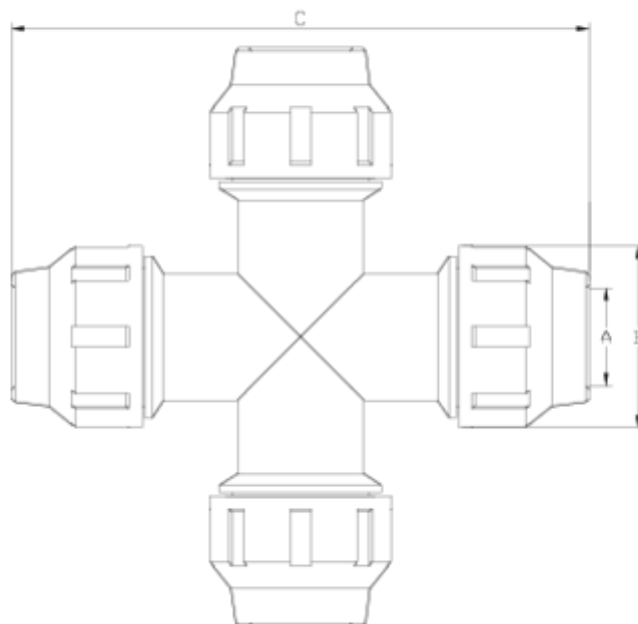

PP Compression Fittings

Crúz 90° bocas iguales

ITEM 552

REFERENCIA	DESCRIPCIÓN	Peso neto	Volumen (m ³)	Peso bruto	Unidades lote
112E250	CRUZ 90° BOCAS IGUALES 20 GRIS	0,18222	0,02244	3,221	15
112E251	CRUZ 90° BOCAS IGUALES 25 GRIS	0,3	0,02244	5,04	15
112E252	CRUZ 90° BOCAS IGUALES 32 GRIS	0,43	0,03648	7,15	15

ITEM 552 | Cruz 90° bocas iguales

Código	f tubo	Peso (g)	A	B	C	PN	MEDIDA
12E250	20	152	21	46	167	PN16	MÉTRICO
12E251	25	252	26	55	182	PN16	MÉTRICO
12E252	32	378	33	64	198	PN16	MÉTRICO

Documentación de Producto