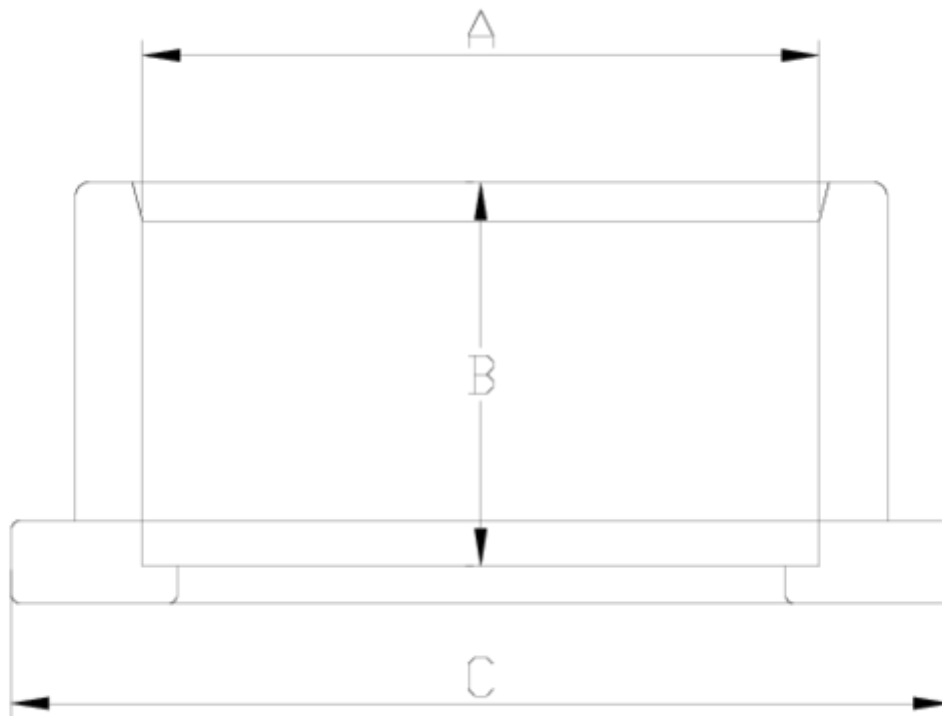

## Válvulas de mariposa PP-RCT

# Portabrida plano PP-RCT

## ITEM 14P

REFERENCIA	DESCRIPCIÓN	Peso neto	Volumen (m <sup>3</sup> )	Peso bruto	Unidades lote
110P000	PORTABRIDA PLANO 63 PP-RCT VERDE	0,083	0,00472	0,2831	1
110P001	PORTABRIDA PLANO 75 PP-RCT VERDE	0,1895	0,00472	0,4961	1
110P002	PORTABRIDA PLANO 90 PP-RCT VERDE	0,2304	0,00472	0,578	1
110P003	PORTABRIDA PLANO 110 PP-RCT VERDE	0,286	0,00472	0,6891	1
110P005	PORTABRIDA PLANO 125 PP-RCT VERDE	0,7264	0,00472	1,5699	1
110P006	PORTABRIDA PLANO 160 PP-RCT VERDE	0,78	0,02243	2,0477	1
110P007	PORTABRIDA PLANO 200 PP-RCT VERDE	1,05	0,03682	2,6492	1

## ITEM 14P | Portabrida plano PP-RCT

Código	Peso	DN	A	B	C
10P000	107	65	63	38	90
10P001	185	65	75	44	106
10P002	275	80	90	51	125
10P003	497	100	110	61	150
10P004	597	125	125	69	168
10P005	1180	125	160	86	213
10P006	1650	200	200	100	247