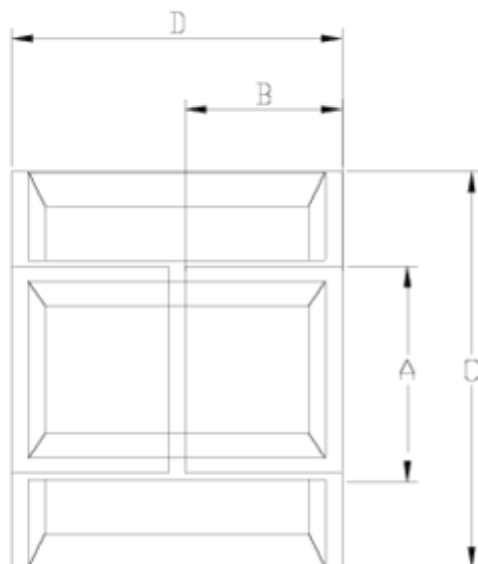

Accesorios roscados PP

MANGUITO BIDÓN R/H CON JUNTA

ITEM 539

REFERENCIA	DESCRIPCIÓN	Peso neto	Volumen (m ³)	Peso bruto	Unidades lote
1004260	MANGUITO BIDON R/H 1"	0,060673	0,00892	1,135	15
1004262	MANGUITO BIDON R/H 1 1/2"	0,065407	0,00892	1,206	15
1004263	MANGUITO BIDON R/H 2"	0,094273	0,00892	1,639	15

ITEM 539 | MANGUITO BIDÓN R/H CON JUNTA

Código	A	Peso (g)	B	C	D	PN	TIPO ROSCA
04260	1"	85	19	80	50	PN10	BSP
04262	1 1/2"	98	22	80	56	PN10	BSP
04263	2"	95	25	80	56	PN10	BSP

Documentación de Producto

Certificados de Producto