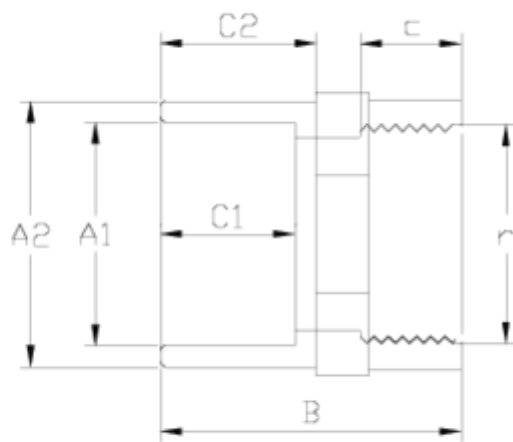

Accesorios de presión PVC-U

Machón mixto hembra

ITEM 905

REFERENCIA	DESCRIPCIÓN	Peso neto	Volumen (m ³)	Peso bruto	Unidades lote
1002125	MACHON MIXTO HEMBRA 50-63-2"	0,1944	0,03129	10,295	50

ITEM 905 | Machón mixto hembra

Código	A1-A2 x r	Peso (g)	B	C1	C2	c	PN	ROSCA
02125	50-63x2"	195	81	31	38	28	PN10	BSP

Documentación de Producto

Certificados de Producto

Certificados de Empresa