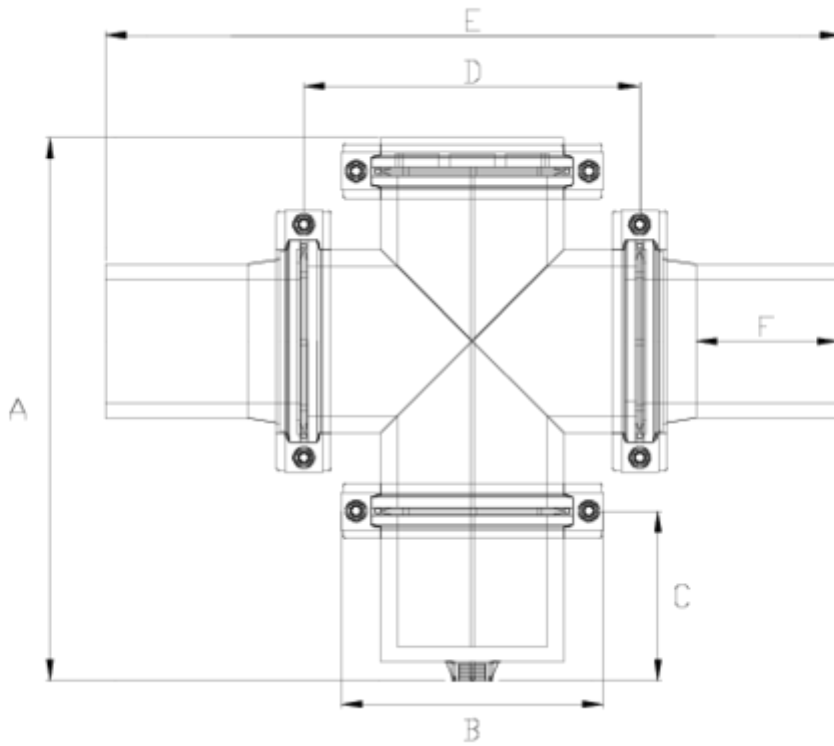

Filtros Netvitc System®

Salida pe-pe - cazapiedras

ITEM 522

REFERENCIA	DESCRIPCIÓN	Peso neto	Volumen (m ³)	Peso bruto	Unidades lote
108N648	FILTRO SNS CAZAPIEDRAS S/PE 90	3,5989	0,03682	8	2
108N649	FILTRO SNS CAZAPIEDRAS S/PE 110	5,2099	0,06347	11,4415	2
108N650	FILTRO SNS CAZAPIEDRAS S/PE 125	7,293	0,08677	7,968	1
108N651	FILTRO SNS CAZAPIEDRAS S/PE 140	7,763	0,13096	8,4025	1
108N652	FILTRO SNS CAZAPIEDRAS S/PE 160	13,32	0,13096	13,9	1
108N653	FILTRO SNS CAZAPIEDRAS S/PE 200	18,438	0,16000	21,735	1