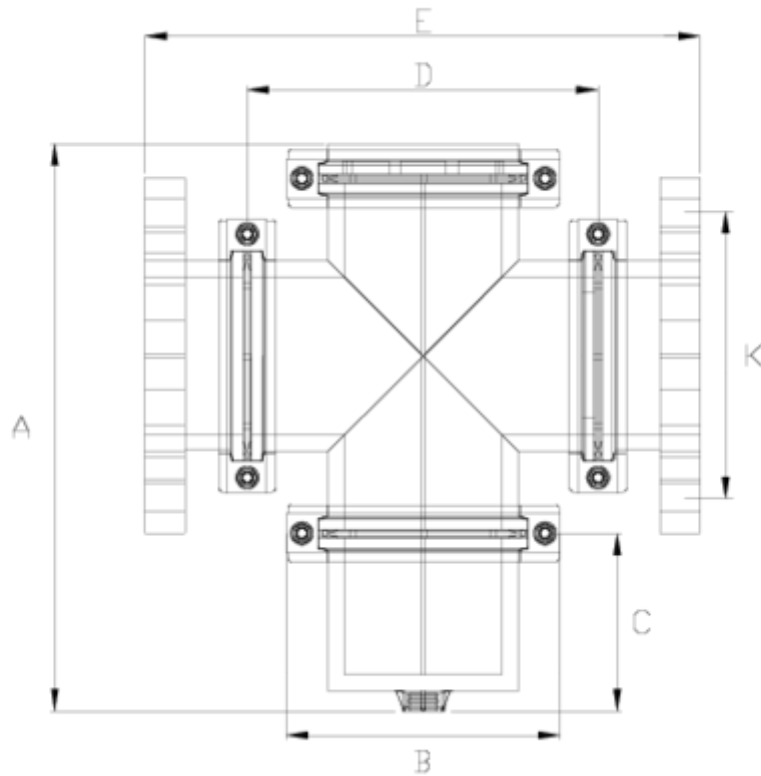

Filtros Netvitc System®

Salida brida - cazapiedras

ITEM 524

REFERENCIA	DESCRIPCIÓN	Peso neto	Volumen (m ³)	Peso bruto	Unidades lote
108N668	FILTRO SNS CAZAPIEDRAS S/BRIDA 90	5,52	0,06347	11,87	2
108N669	FILTRO SNS CAZAPIEDRAS S/BRIDA 110	5,393	0,06347	11,616	2
108N670	FILTRO SNS CAZAPIEDRAS S/BRIDA 125	9,5983	0,06879	10,192	1
108N671	FILTRO SNS CAZAPIEDRAS S/BRIDA 125-140	10,137	0,06347	10,967	1
108N672	FILTRO SNS CAZAPIEDRAS S/BRIDA 160	15,045	0,13096	16,65	1