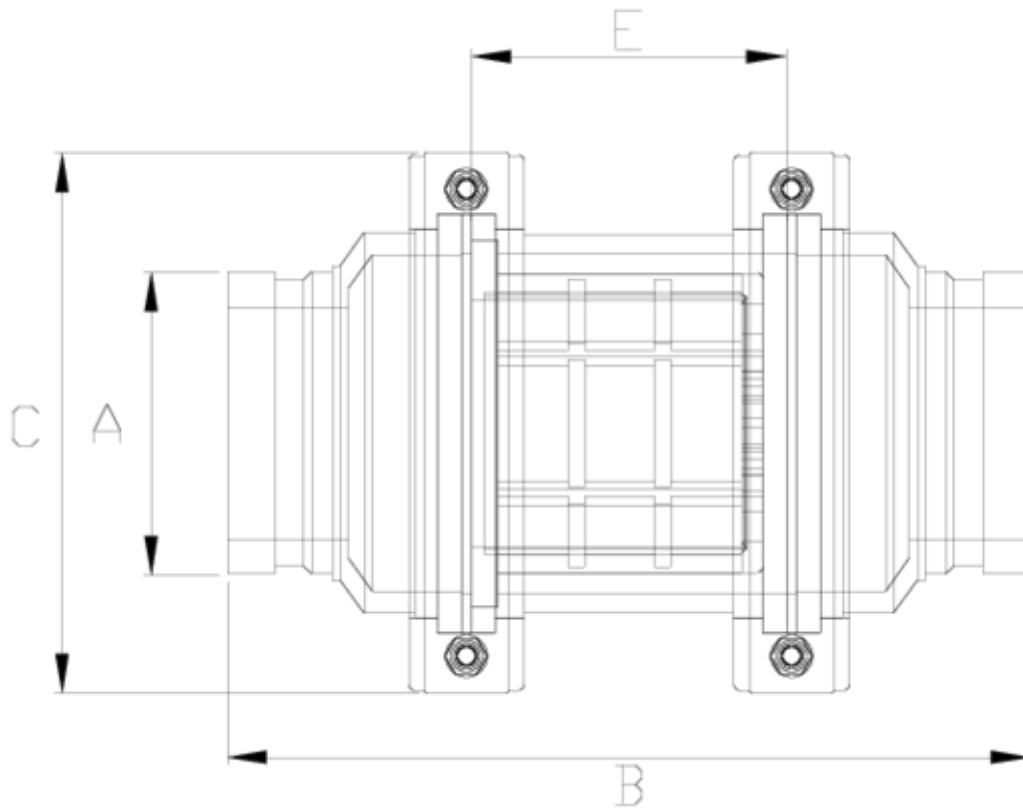

## - visor de malla

### ITEM 516

REFERENCIA	DESCRIPCIÓN	Peso neto	Volumen (m <sup>3</sup> )	Peso bruto	Unidades lote
108N018	FILTRO SNS VISOR MALLA S/NETVITC 3"	2,844	0,04117	12,07	4
108N019	FILTRO SNS VISOR MALLA S/NETVITC 4"	2,87	0,04117	12,12	4