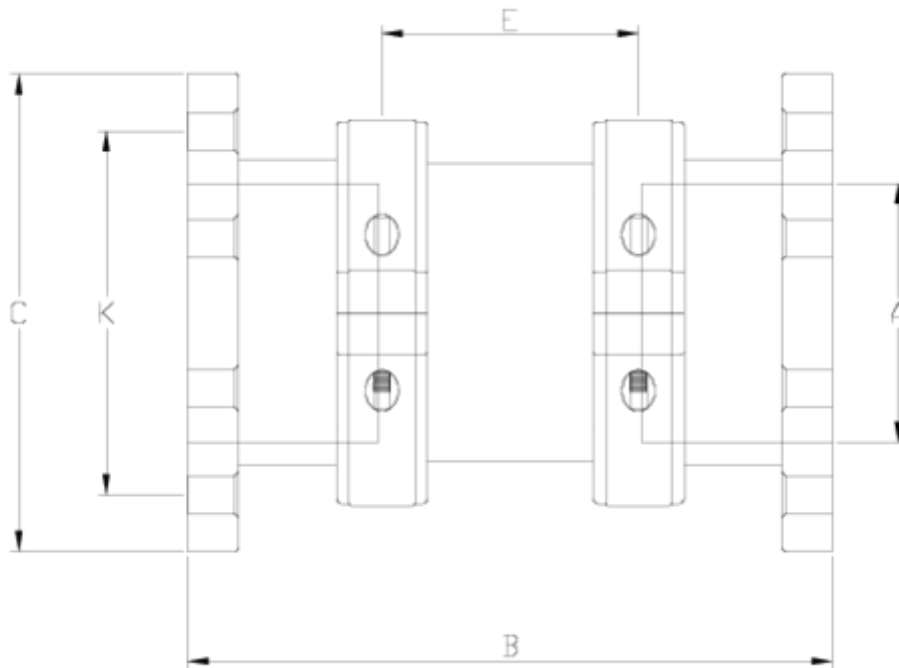

Filtros Netvitc System®

Filtro en línea salida bridas - visor de malla ITEM 610

REFERENCIA	DESCRIPCIÓN	Peso neto	Volumen (m ³)	Peso bruto	Unidades lote
108N060	FILTRO SNS VISOR MALLA S/BRIDA 125	5,168	0,03129	5,741	1
108N061	FILTRO SNS VISOR MALLA S/BRIDA 125-140	6,07	0,02457	6,7104	1
108N062	FILTRO SNS VISOR MALLA S/BRIDA 160	9,0049	0,04836	9,67	1

ITEM 610 | Filtro en línea salida bridas - visor de malla

Documentación de Producto

Certificados de Producto

Certificados de Empresa