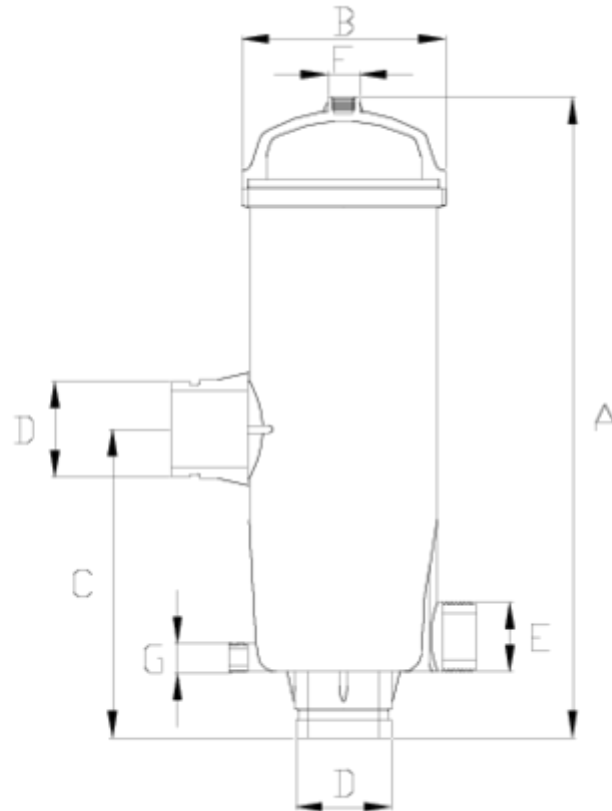

# FILTRO DE CILINDRO PERFORADO SALIDA NETVITC SUPER ITEM 803

| REFERENCIA | DESCRIPCIÓN                       | Peso<br>neto | Volumen<br>(m <sup>3</sup> ) | Peso<br>bruto | Unidades<br>lote |
|------------|-----------------------------------|--------------|------------------------------|---------------|------------------|
| 1008432    | FILTRO CIL PERF S/N 2" 40m3 2,0mm | 5,2896       | 0,08678                      | 11,4415       | 2                |

## ITEM 803 | FILTRO DE CILINDRO PERFORADO SALIDA NETVITC SUPER