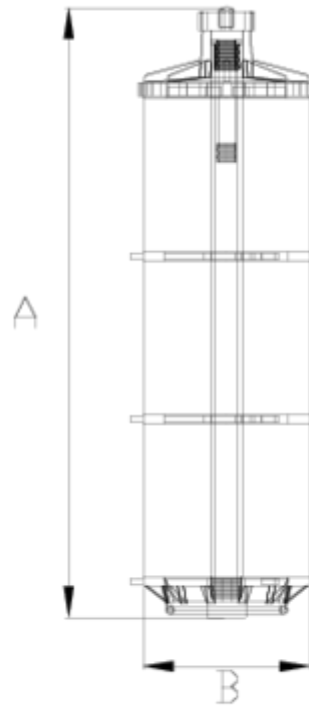

Filtros

Cartucho de anillas

ITEM 321

REFERENCIA	DESCRIPCIÓN	Peso neto	Volumen (m ³)	Peso bruto	Unidades lote
1008075	CARTUCHO FILTRO 2" 20m3 140 MESH	1,77655	0,01553	3,91	2
1008076	CARTUCHO FILTRO 3" 40m3 140 MESH	2,30405	0,03100	4,965	2
1008077	CARTUCHO FILTRO 2" 20m3 120 MESH	1,62155	0,01553	3,6	2
1008078	CARTUCHO FILTRO 3" 40m3 120 MESH	2,31655	0,03100	4,99	2