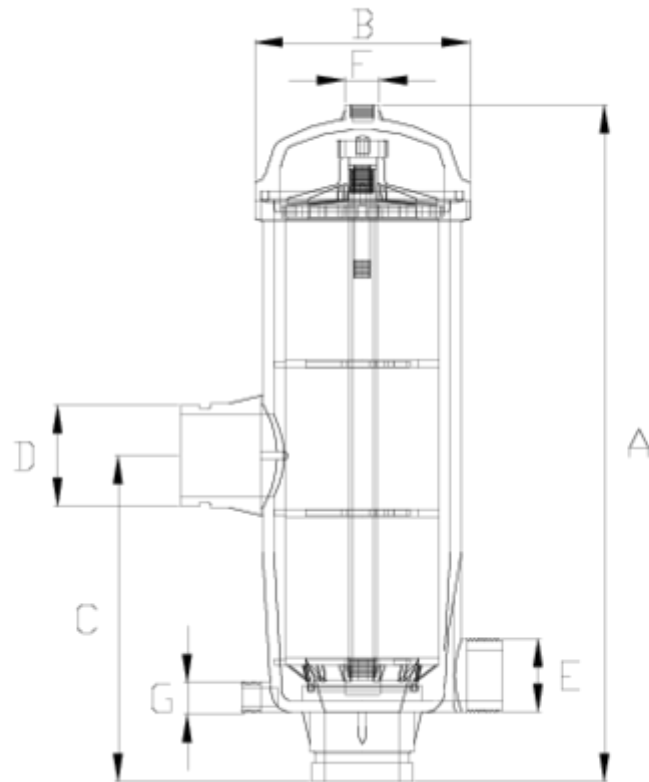

Filtros

Filtro de Anillas Salida Netvitc® reducida ITEM 320

REFERENCIA	DESCRIPCIÓN	Peso neto	Volumen (m ³)	Peso bruto	Unidades lote
1008009	FILTRO ANILLAS SUPER S/N 2" 40m3 140MESH	6,7583	0,08678	15,07	2
1008019	FILTRO ANILLAS SUPER S/N 2" 40m3 120MESH	6,435	0,08678	13,843	2

ITEM 320 | Filtro de Anillas Salida Netvitc® reducida

Documentación de Producto

Certificados de Producto

Certificados de Empresa