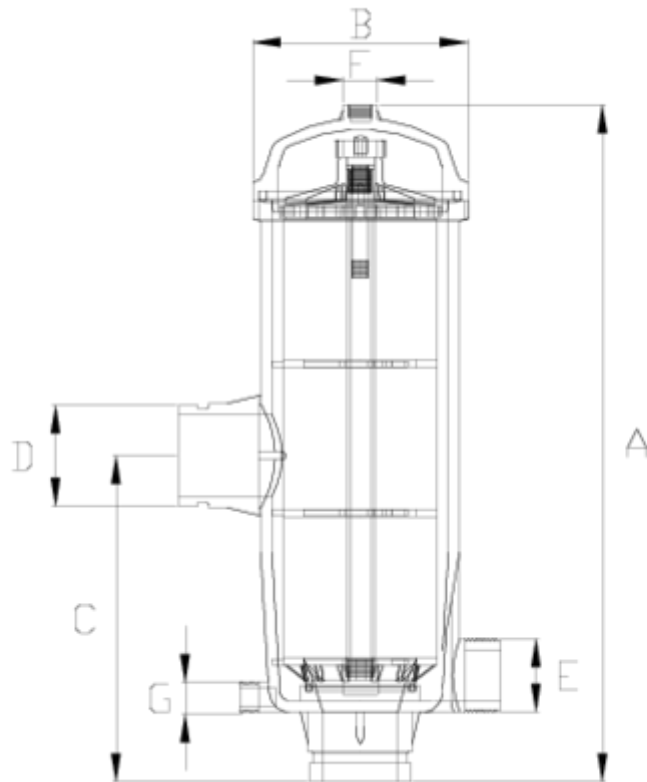

Filtros

Filtro de Anillas Salida

Netvitc®

ITEM 317

REFERENCIA	DESCRIPCIÓN	Peso neto	Volumen (m ³)	Peso bruto	Unidades lote
1008005	FILTRO ANILLAS S/N 2" 20m3 140MESH	5,59715	0,06879	12,565	2
1008006	FILTRO ANILLAS S/N 3" 40m3 140MESH	6,8058	0,08678	15,165	2
1008015	FILTRO ANILLAS S/N 2" 20m3 120MESH	5,33215	0,06879	12,035	2
1008016	FILTRO ANILLAS S/N 3" 40m3 120MESH	6,455	0,08678	13,863	2

ITEM 317 | Filtro de Anillas Salida Netvitc®

Documentación de Producto

Certificados de Producto

Certificados de Empresa