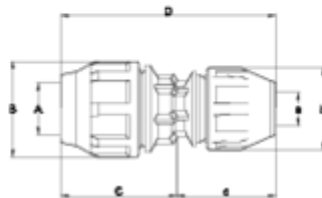

Accesorios PP para Polietileno

Enlace recto reducido multitubo ITEM 970

REFERENCIA	DESCRIPCIÓN	Peso neto	Volumen (m ³)	Peso bruto	Unidades lote
1012504	ENLACE FITTING MULTITUBO 25-21-27	0	0,02022	0	24
1012505	ENLACE FITTING MULTITUBO 32-15-21	0,198333	0,02022	5,13	24

ITEM 970 | Enlace recto reducido multitubo

Código	Æ PE (A)	Æ MULTITUBO (a)	Peso (g)	B	b	C	c	D	PN	MEDIDA
12504	25	21/27	205	64	55	67	63	130	16	MÉTRICO
12505	32	15/21	170	55	64	63	67	130	16	MÉTRICO

Documentación de Producto