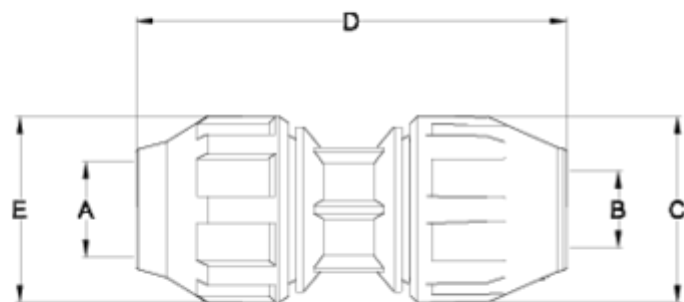

Accesorios PP para Polietileno

Enlace recto multitubo

ITEM 969

REFERENCIA	DESCRIPCIÓN	Peso neto	Volumen (m ³)	Peso bruto	Unidades lote
1012503	ENLACE FITTING MULTITUBO 25-15-21	0,147	0,02022	7,3757	42
1012506	ENLACE FITTING MULTITUBO 32-21-27	0	0,01553	0	24

ITEM 969 | Enlace recto multitubo

Código	Æ PE (A)	Æ MULTITUBO (a)	Peso (g)	B	b	D	PN	MEDIDA
12503	25	15/21	152	55	55	108	16	MÉTRICO
12506	32	21/27	222	64	64	108	16	MÉTRICO

Documentación de Producto

Certificados de Producto