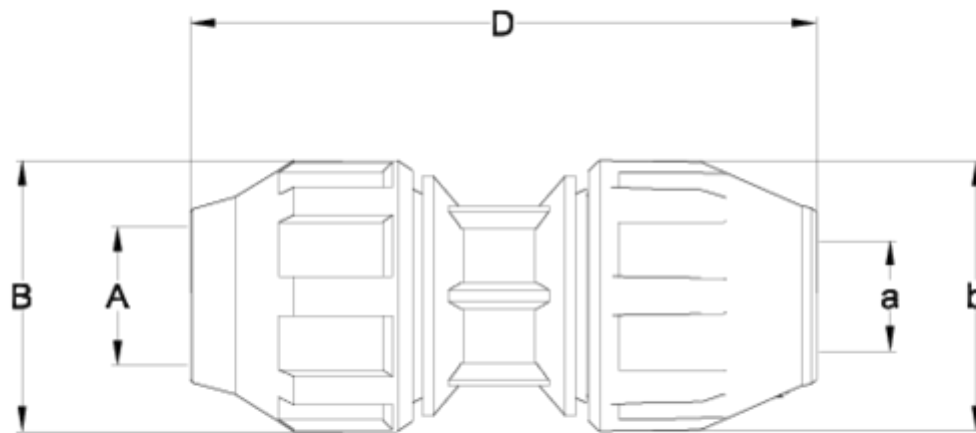

PP Compression Fittings

Enlace recto multitubo

ITEM 973

REFERENCIA	DESCRIPCIÓN	Peso neto	Volumen (m ³)	Peso bruto	Unidades lote
112E503	ENLACE M/FITTING MULTITUBO 25-15-21 GRIS	0,147	0,02022	7,3757	42
112E506	ENLACE M/FITTING MULTITUBO 32-21-27 GRIS	0	0,01553	0	24

ITEM 973 | Enlace recto multitubo

Code	Æ PE (A)	Æ MULTI-PIPE (a)	Weigth (g)	B	b	D	PN	MEASUREMENT
12E503	25	15/21	152	55	55	108	16	METRIC
12E506	32	21/27	222	64	64	108	16	METRIC

Documentación de Producto