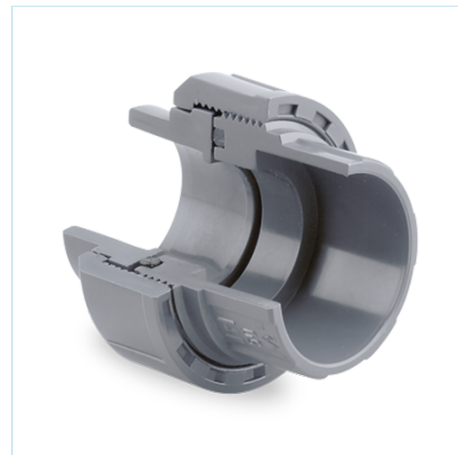

Accesorios de presión PVC-U

Enlace 3 piezas BS-MÉTRICO ITEM 922

REFERENCIA	DESCRIPCIÓN	Peso neto	Volumen (m ³)	Peso bruto	Unidades lote
1001843	ENLACE 3 PIEZAS ENCOLAR DIN-BS 32-1"	0,0849	0,00891	3,415	38
1001845	ENLACE 3 PIEZAS ENCOLAR DIN-BS 50-1 1/2"	0,19434	0,03129	10,29	50
1001846	ENLACE 3 PIEZAS ENCOLAR DIN-BS 63-2"	0,321833	0,04460	12,28	36

ITEM 922 | Enlace 3 piezas BS-MÉTRICO

Código	A-a	Peso (g)	B	b	C	D	PN	MEDIDA
01843	1"-32	85	22	22	62	58	PN10	METRICO / BS
01845	1 1/2"-50	210	32	31	80	84	PN10	METRICO / BS
01846	2"-63	361	39	38	98	100	PN10	METRICO / BS