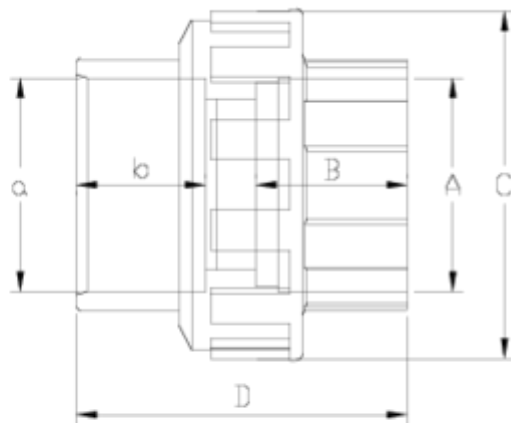

Accesorios de presión PVC-U

Enlace 3 piezas BS-MÉTRICO ITEM 922

REFERENCIA	DESCRIPCIÓN	Peso neto	Volumen (m ³)	Peso bruto	Unidades lote
1001843	ENLACE 3 PIEZAS ENCOLAR DIN-BS 32-1"	0,0849	0,00891	3,415	38
1001845	ENLACE 3 PIEZAS ENCOLAR DIN-BS 50-1 1/2"	0,19434	0,03129	10,29	50
1001846	ENLACE 3 PIEZAS ENCOLAR DIN-BS 63-2"	0,321833	0,04460	12,28	36

ITEM 922 | Enlace 3 piezas BS-MÉTRICO

Código	A-a	Peso (g)	B	b	C	D	PN	MEDIDA
01843	1"-32	85	22	22	62	58	PN10	METRICO / BS
01845	1 1/2"-50	210	32	31	80	84	PN10	METRICO / BS
01846	2"-63	361	39	38	98	100	PN10	METRICO / BS