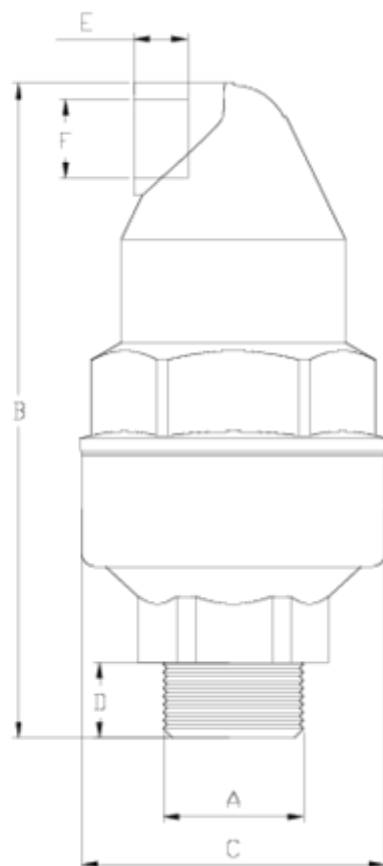

## ITEM 306

REFERENCIA	DESCRIPCIÓN	Peso neto	Volumen (m <sup>3</sup> )	Peso bruto	Unidades lote
1017003	VENTOSA NET DOBLE EFECTO 1" (PP)	0,282865	0,02244	6,145	20

## ITEM 306 | Doble Efecto (C1) PPFV

Código	f A	Peso (g)	B	C	D	E	F	Material	PN	TIPO ROSCA
17001	1/2"	256.5	158	75	14	15	1/2"	PPFV	PN16	BSP
17002	3/4"	260.1	160	75	16	15	1/2"	PPFV	PN16	BSP
17003	1"	265.5	163	75	19	15	1/2"	PPFV	PN16	BSP
17501	1/2"	281.2	158	75	14	15	1/2"	PA	PN25	BSP
17502	3/4"	285.95	160	75	16	15	1/2"	PA	PN25	BSP
17503	1"	291.65	163	75	19	15	1/2"	PA	PN25	BSP