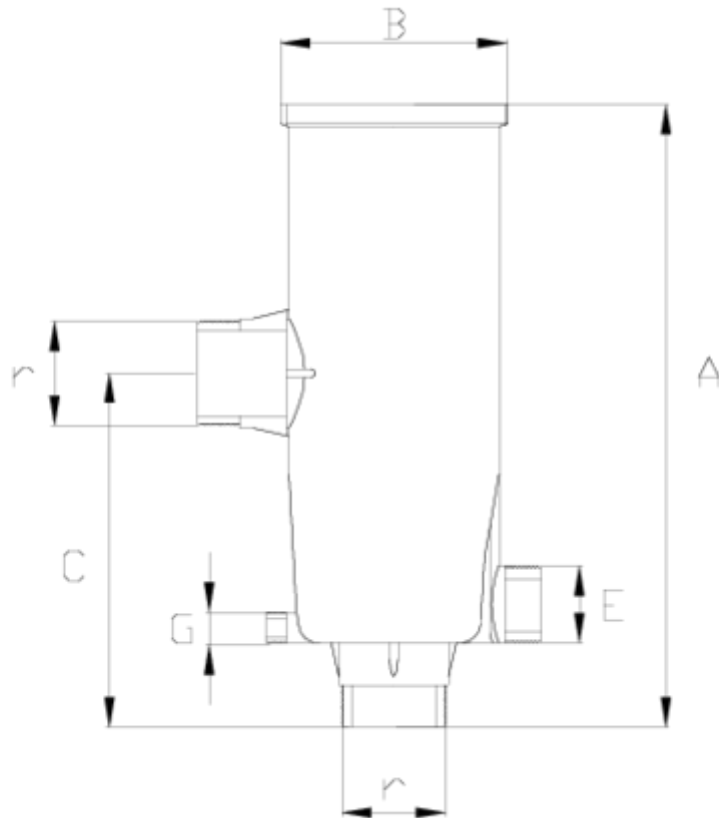

Filtros

CUERPO FILTRO de anillas SALIDA ROSCADA "BSP" PPFV ITEM 701

REFERENCIA	DESCRIPCIÓN	Peso neto	Volumen (m ³)	Peso bruto	Unidades lote
1008935	CUERPO FILTRO ANILLAS S/R 2" 20m3	2,422	0,08677	3,097	1
1008936	CUERPO FILTRO ANILLAS S/R 3" 40m3	3,4551	0,03100	3,812	1
1008939	CUERPO FILTRO ANILLAS SUPER S/R 2" 40m3	2,79	0,03100	2,79	1

ITEM 701 | CUERPO FILTRO de anillas SALIDA ROSCADA "BSP" PPFV

Documentación de Producto

Certificados de Producto

Certificados de Empresa