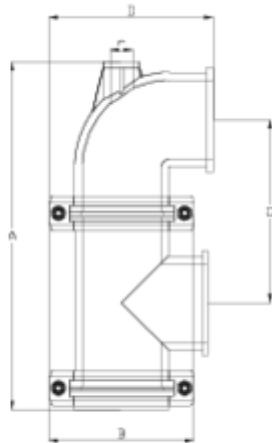

Filtros Netvitc System®

Cuerpo cazapiedras vertical ITEM 934

REFERENCIA	DESCRIPCIÓN	Peso neto	Volumen (m ³)	Peso bruto	Unidades lote
108N941	CUERPO FILTRO SNS CAZA. VERTICAL 90	2,6225	0,04460	5,975	2
108N942	CUERPO FILTRO SNS CAZA. VERTICAL 110	4,486	0,06149	9,892	2

ITEM 934 | Cuerpo cazapiedras vertical

CÓDIGO	Ø	PESOS	Brida SNS	A	B	C	D	r	PN	MEDIDA
8N041	90	2624	90	397	164	210	188	3/4"	PN10	MÉTRICO
8N042	110	3707	110	456	188	245	211	1"	PN10	MÉTRICO

Documentación de Producto