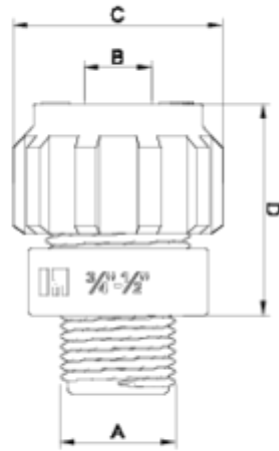

Accesorios roscados PP

Conexión sonda

ITEM 975

REFERENCIA	DESCRIPCIÓN	Peso neto	Volumen (m ³)	Peso bruto	Unidades lote
1004500	CONEXION SONDA 12-1/2" MM EPDM	0,028097	0,00472	0,96	30
1004501	CONEXION SONDA 12-3/4" MM EPDM	0,033763	0,00472	1,13	30