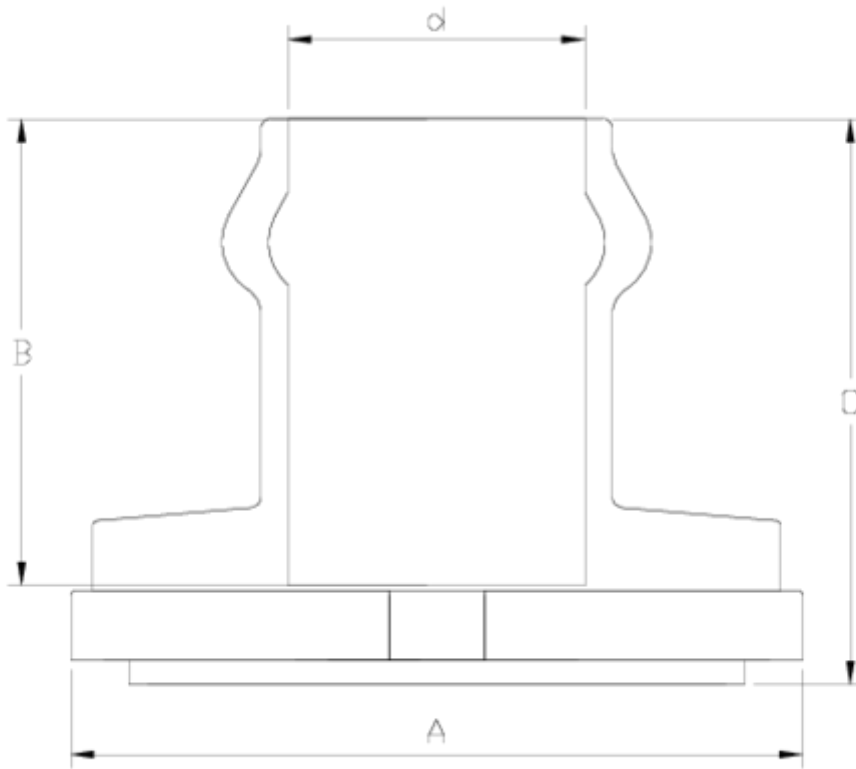

Collarines Bisagra PPFV

BOCA COMUN SALIDA JUNTA ELÁSTICA ITEM 890

REFERENCIA	DESCRIPCIÓN	Peso neto	Volumen (m ³)	Peso bruto	Unidades lote
1005440	BOCA COMUN 160-400 S/JUNTA ELAST 63	0,66	0,03129	6,51	10
1005441	BOCA COMUN 160-400 S/JUNTA ELAST 75	0,768	0,02243	8,3	10
1005442	BOCA COMUN 160-400 S/JUNTA ELAST 90	0,794	0,00000	0	10