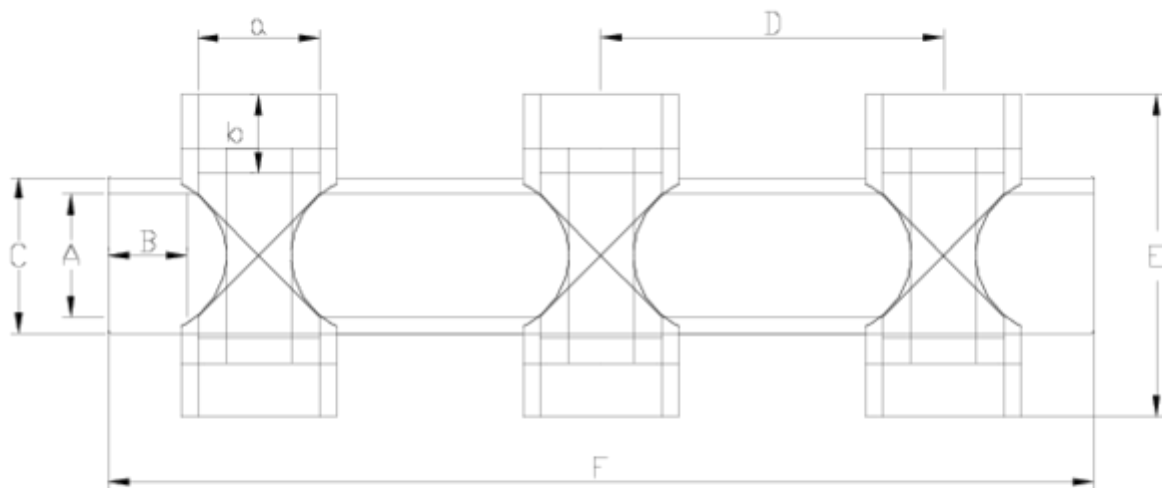

Accesorios roscados PP

Colector 6 vías RH PPFV

ITEM 763

REFERENCIA	DESCRIPCIÓN	Peso neto	Volumen (m ³)	Peso bruto	Unidades lote
1004402	COLECTOR DIST 6VIAS R/H 1"-1" PP	0,4616	0,02244	5,55	10
1004404	COL DIST 6V. R/H 2"-1 1/2" PP	1,3727	0,04460	3,415	2
1004405	COLECTOR DIST 6VIAS R/H 2"-2" PP	1,37115	0,04460	3,51	2

ITEM 763 | Colector 6 vías RH PPFV

Código	A-a	Peso (g)	b	B	C	D	E	F	PN	TIPO ROSCA
04402	1" -1"	320	22	22	40	115	78	308	PN10	BSP
04404	2"-1 1/2"	945	21	38	75	165	115	475	PN10	BSP
04405	2"-2"	1025	26	38	75	165	115	475	PN10	BSP