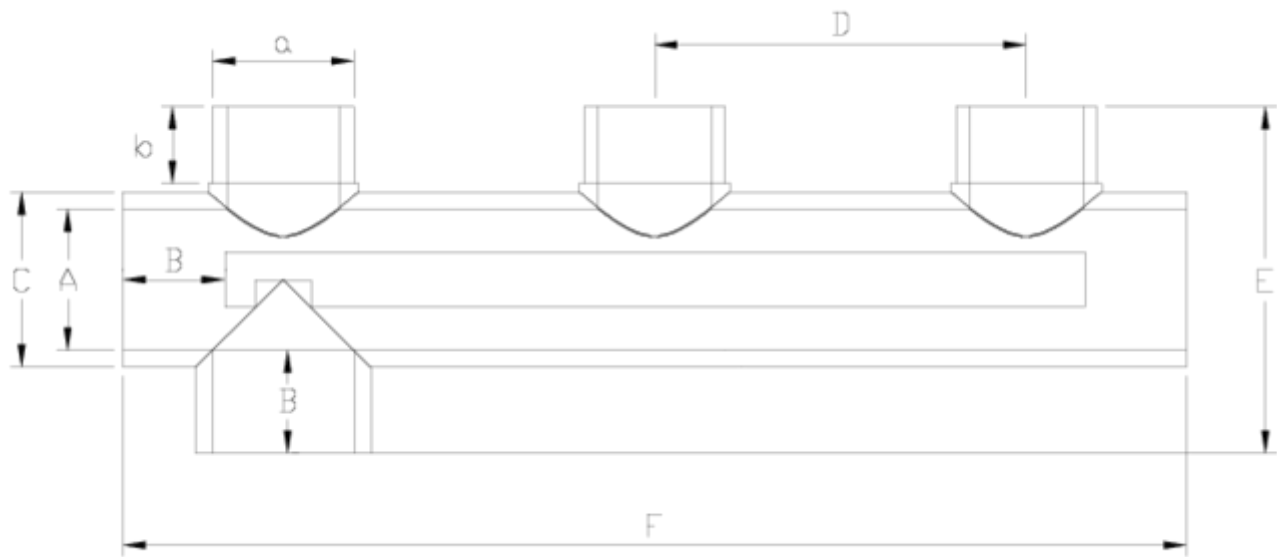

Accesorios de presión PVC-U

Colector 3 vías B/Lateral encolar - serie blanca ITEM 630

REFERENCIA	DESCRIPCIÓN	Peso neto	Volumen (m ³)	Peso bruto	Unidades lote
1001283	COLECTOR 3 VIAS B/LATERAL 32 BLANCO	0,47	0,04460	5,3658	10
1001285	COLECTOR 3 VIAS B/LATERAL 50 BLANCO	1,085	0,01553	3,504	4
1001286	COLECTOR 3 VIAS B/LATERAL 63 BLANCO	1,101	0,04460	5,0698	4
1001450	COLECTOR 3 VIAS ENCOLAR B/LATERAL 50 BLANCO	0	0,02243	0	4
1001451	COLECTOR 3 VIAS ENCOLAR B/LATERAL 63 BLANCO	0	0,04460	0	4

ITEM 630 | Colector 3 vías B/Lateral encolar - serie blanca

Código	A-a	Peso (g)	b	B	C	D	E	F	PN	MEDIDA
01283	32	470	21	22	40	115	88	308	PN16	MÉTRICO
01285	50	677	21	34	61	131	123	393	PN16	MÉTRICO
01286	63	1143	26	38	75	165	151	460	PN16	MÉTRICO