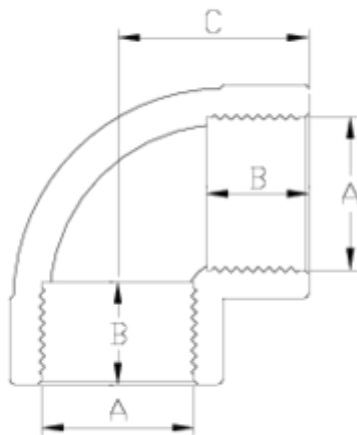

Accesorios roscados PP

Codo rosca hembra

ITEM 901

REFERENCIA	DESCRIPCIÓN	Peso neto	Volumen (m ³)	Peso bruto	Unidades lote
1004280	CODO 90° R/H 1/2"	0,021437	0,02243	4,775	200
1004281	CODO 90° R/H 3/4"	0,03	0,02243	6,4877	200
1004282	CODO 90° R/H 1"	0,044083	0,02243	4,896	100
1004283	CODO 90° R/H 1 1/4"	0,08434	0,03129	4,786	50
1004284	CODO 90° R/H 1 1/2"	0,11564	0,03129	6,355	50
1004285	CODO 90° R/H 2"	0,15742	0,03682	6,846	40

ITEM 901 | Codo rosca hembra

Código	A	Peso (g)	B	C	PN	TIPO ROSCA
04280	1/2"	22	17	32	PN10	BSP
04281	3/4"	30	18	35	PN10	BSP
04282	1"	45	21	41	PN10	BSP
04283	1 1/4"	87	25	48	PN10	BSP
04284	1 1/2"	116	25	54	PN10	BSP
04285	2"	157	30	65	PN10	BSP