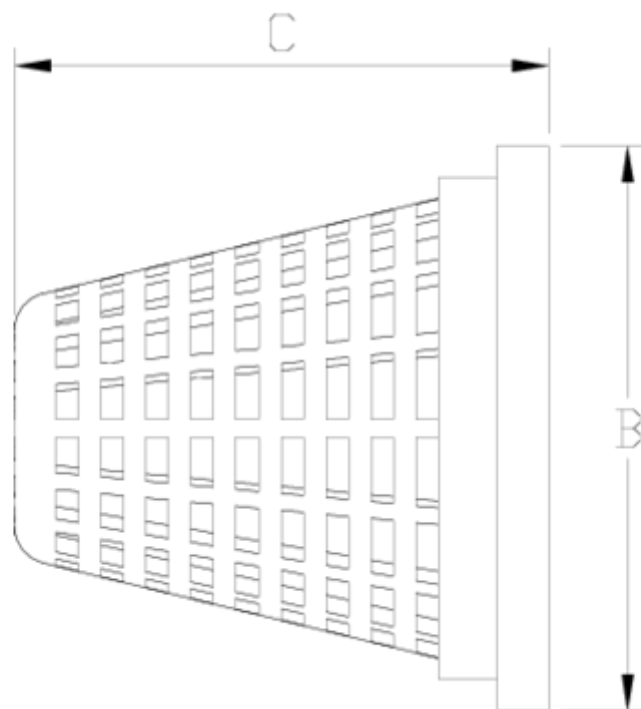

Filtros Netvitc System®

Cesta cazapiedras vertical ITEM 935

REFERENCIA	DESCRIPCIÓN	Peso neto	Volumen (m ³)	Peso bruto	Unidades lote
108N961	CESTA CAZAPIEDRAS 90	0,037	0,00472	0,191	2
108N962	CESTA CAZAPIEDRAS 110	0,081	0,00472	0,279	2

ITEM 935 | Cesta cazapiedras vertical

Código	Filtro	Peso	Paso	B	C	PN	MEDIDA
8N961	90	50	4	93	88	PN10	MÉTRICO
8N962	110	190	4	121	120	PN10	MÉTRICO

Documentación de Producto

Certificados de Producto

Certificados de Empresa