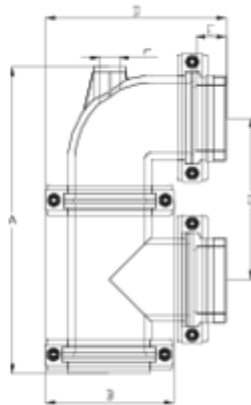

Filtros Netvitc System®

Cazapiedras vertical salida r/h

ITEM 932

REFERENCIA	DESCRIPCIÓN	Peso neto	Volumen (m ³)	Peso bruto	Unidades lote
108N921	FILTRO SNS CAZA. VERTICAL R/HEMBRA 3"	3,93	0,06149	8,78	2
108N922	FILTRO SNS CAZA. VERTICAL R/HEMBRA 4"	5,268	0,06149	6,188	1

ITEM 932 | Cazapiedras vertical salida r/h

CÓDIGO	Ø	PESOS	Brida SNS	A	B	C	D	E	r	PN	MEDIDA
8N921	3"	3978	90	397	164	210	=188+6+70	51	3/4"	PN10	MÉTRICO
8N922	4"	5577	110	456	188	245	=211+6+86	62	1"	PN10	MÉTRICO