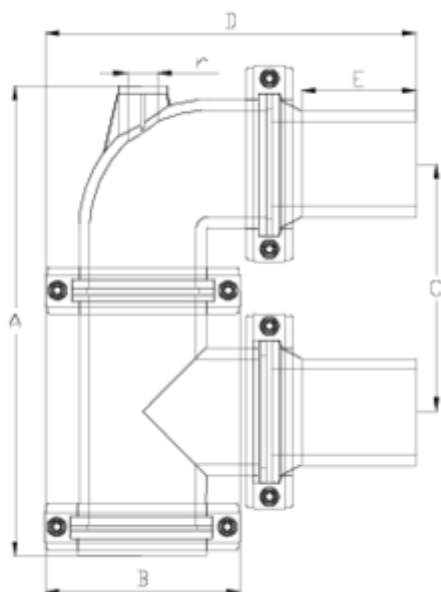

Filtros Netvitc System®

Cazapiedras vertical salida

PE-PE

ITEM 930

REFERENCIA	DESCRIPCIÓN	Peso neto	Volumen (m ³)	Peso bruto	Unidades lote
108N911	FILTRO SNS CAZA. VERTICAL S/PE 90	4,22	0,06149	9,36	2
108N912	FILTRO SNS CAZA. VERTICAL S/PE 110	5,6	0,06149	6,52	1

ITEM 930 | Cazapiedras vertical salida PE-PE

CÓDIGO	Ø	PESOS	Brida SNS	A	B	C	D	E	r	PN	MEDIDA
8N911	90	4146	90	397	164	210	329	100	3/4"	PN10	MÉTRICO
8N912	110	5747	110	456	188	245	357	102	1"	PN10	MÉTRICO