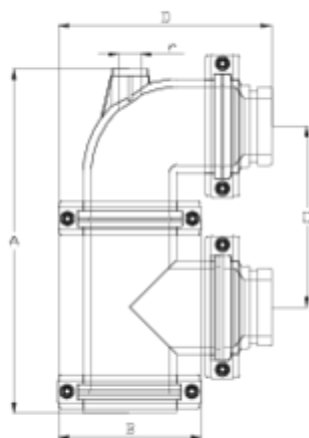

### ITEM 931

| REFERENCIA | DESCRIPCIÓN                            | Peso neto | Volumen (m <sup>3</sup> ) | Peso bruto | Unidades lote |
|------------|----------------------------------------|-----------|---------------------------|------------|---------------|
| 108N951    | FILTRO SNS CAZA. VERTICAL S/NETVITC 3" | 3,869     | 0,06149                   | 8,66       | 2             |
| 108n952    | FILTRO SNS CAZA. VERTICAL S/NETVITC 4" | 5.036     | 0.06149                   | 5.956      | 1             |

## ITEM 931 | Cazapiedras vertical salida Netvitc®

| CÓDIGO | Ø  | PESOS | Brida SNS | A   | B   | C   | D         | r    | PN   | MEDIDA  |
|--------|----|-------|-----------|-----|-----|-----|-----------|------|------|---------|
| 8N951  | 3" | 3876  | 90        | 397 | 164 | 210 | =188+6+64 | 3/4" | PN10 | MÉTRICO |
| 8N952  | 4" | 5277  | 110       | 456 | 188 | 245 | =211+6+90 | 1"   | PN10 | MÉTRICO |