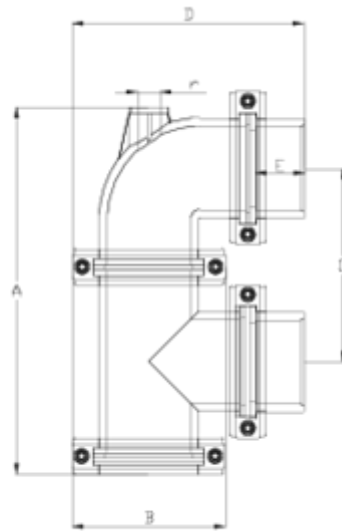

Filtros Netvitc System®

Cazapiedras vertical salida encolar ITEM 929

REFERENCIA	DESCRIPCIÓN	Peso neto	Volumen (m ³)	Peso bruto	Unidades lote
108N901	FILTRO SNS CAZA. VERTICAL S/ENCOLAR 90	3,99	0,06149	8,9	2
108N902	FILTRO SNS CAZA. VERTICAL S/ENCOLAR 110	5,45	0,06149	6,37	1

ITEM 929 | Cazapiedras vertical salida encolar

CÓDIGO	Ø	PESOS	Brida SNS	A	B	C	D	E	r	PN	MEDIDA
8N901	90	3910	90	397	164	210	254	52	3/4"	PN10	MÉTRICO
8N902	110	5449	110	456	188	245	283	61	1"	PN10	MÉTRICO