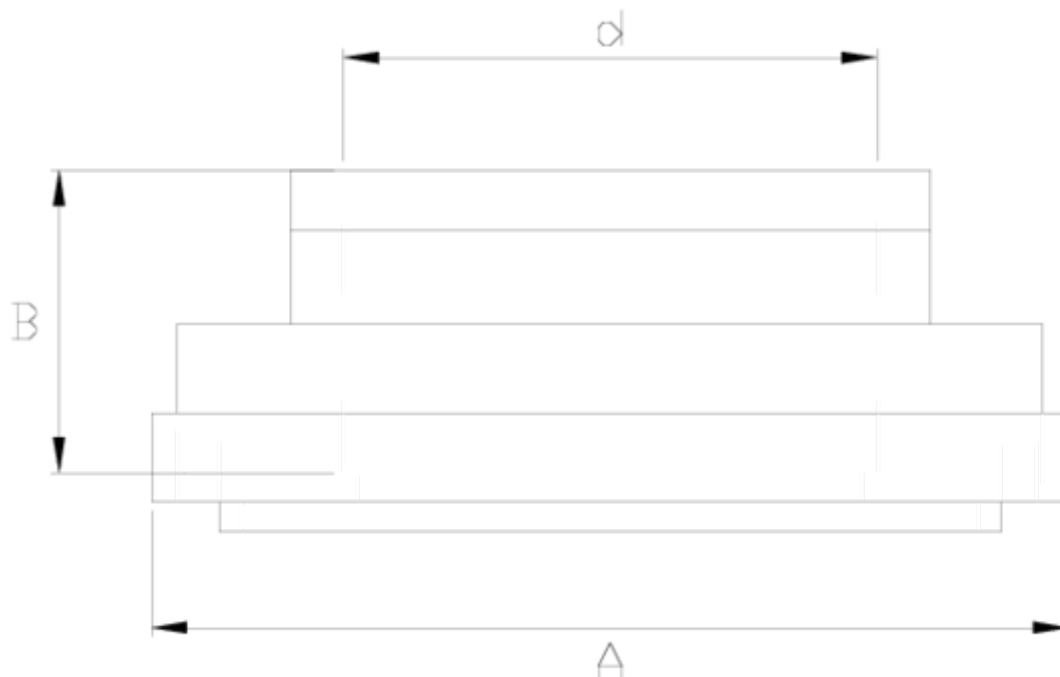

### Boca salida r/h

### ITEM 145

REFERENCIA	DESCRIPCIÓN	Peso neto	Volumen (m <sup>3</sup> )	Peso bruto	Unidades lote
1005600	BOCA COMUN 160-400 S/ROSCAR REF. 1/2"	0,565275	0,01553	7,11	12
1005601	BOCA COMUN 160-400 S/ROSCAR REF. 3/4"	0,526	0,01553	7,045	12
1005602	BOCA COMUN 160-400 S/ROSCAR REF. 1"	0,553608	0,01553	6,97	12
1005603	BOCA COMUN 160-400 S/ROSCAR REF. 1 1/4"	0,487	0,03129	6,404	12
1005604	BOCA COMUN 160-400 S/ROSCAR REF. 1 1/2"	0,505692	0,01553	6,395	12
1005605	BOCA COMUN 160-400 S/ROSCAR REF. 2"	0,5435	0,02243	7,095	12
1005606	BOCA COMUN 160-400 S/ROSCAR REF. 2 1/2"	0,546	0,03129	7,125	12
1005607	BOCA COMUN 160-400 S/ROSCAR REF. 3"	0,608	0,02243	7,78	12
1005608	BOCA COMUN 160-400 S/ROSCAR REF. 4"	0,65725	0,03129	8,46	12

## ITEM 145 | Boca salida r/h

CÓDIGO	d	f tubo	PESOS	A	B	PN	TIPO ROSCA
05600	1/2"	160-200-225-250-315-400	546	160	16	PN6	BSP
05601	3/4"	160-200-225-250-315-400	526	160	19	PN6	BSP
05602	1"	160-200-225-250-315-400	506	160	22	PN6	BSP
05603	1 1/4"	160-200-225-250-315-400	487	160	26	PN6	BSP
05604	1 1/2"	160-200-225-250-315-400	467	160	31	PN6	BSP
05605	2"	160-200-225-250-315-400	530	160	38	PN6	BSP
05606	2 1/2"	160-200-225-250-315-400	566	160	44	PN6	BSP
05607	3"	160-200-225-250-315-400	561	160	51	PN6	BSP
05608	4"	160-200-225-250-315-400	668	160	61	PN6	BSP