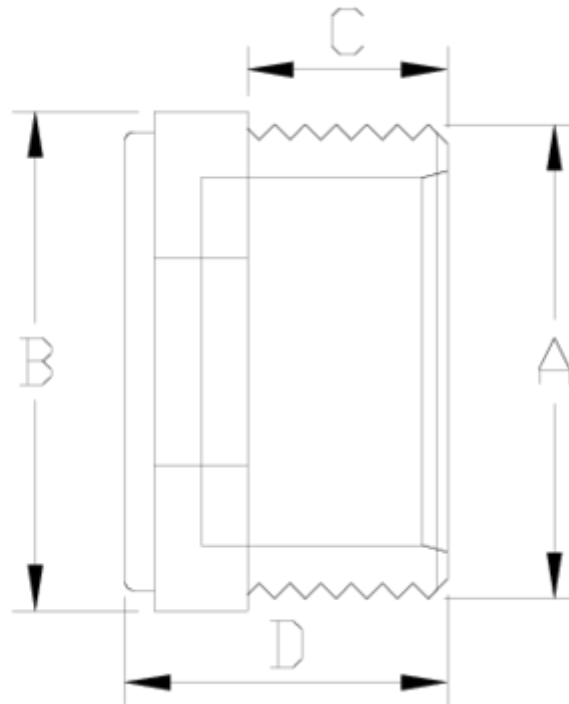

Accesorios roscados PP

Tapón cierre colector ITEM 715

REFERENCIA	DESCRIPCIÓN	Peso neto	Volumen (m ³)	Peso bruto	Unidades lote
1004367	TAPÓN CIERRE COLECTOR C/J 1"	0,025	0,00473	0,5461	20
1004370	TAPÓN CIERRE COLECTOR C/J 2"	0,0742	0,00473	0,852	10

ITEM 715 | Tapón cierre colector

Código	A	Peso (g)	B	C	D	PN	TIPO ROSCA
04367	1"	25	44	19	35	PN10	BSP
04370	2"	67	69	26	46	PN10	BSP

Documentación de Producto

Certificados de Producto

Certificados de Empresa