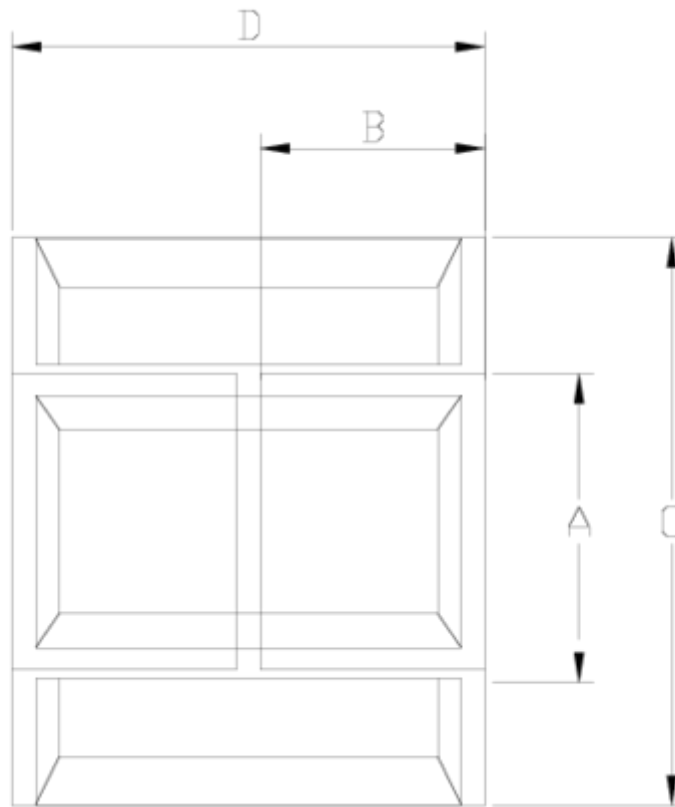

Accesorios roscados PP

Manguito R/H

ITEM 121

REFERENCIA	DESCRIPCIÓN	Peso neto	Volumen (m ³)	Peso bruto	Unidades lote
1004120	MANGUITO R/H PP 1/2"	0,0106	0,01553	3,52	300
1004121	MANGUITO R/H PP 3/4"	0,0131	0,01553	2,945	200

ITEM 121 | Manguito R/H

Código	f tubo - A	Peso (g)	B	C	D	PN	TIPO ROSCA
04120	1/2"	10	15	33	33	PN10	BSP
04121	3/4"	13	16	33	39	PN10	BSP

Documentación de Producto

Certificados de Producto

Certificados de Empresa