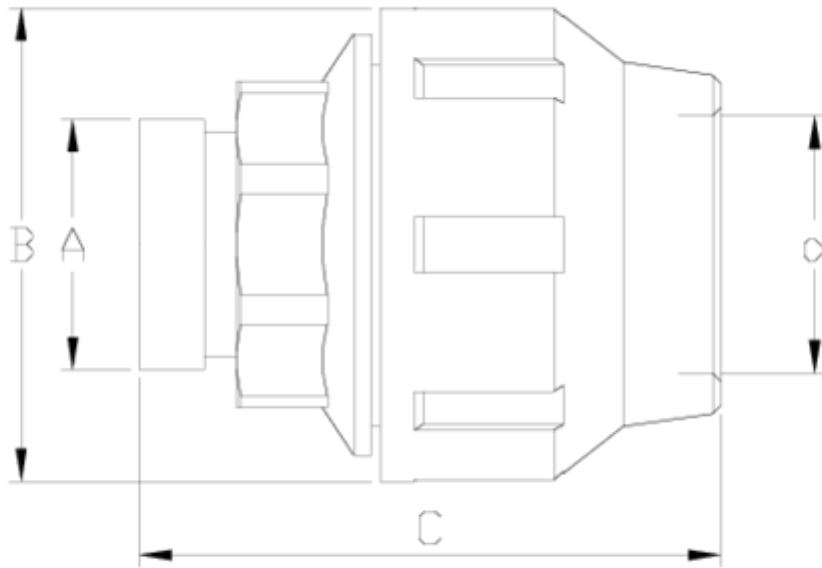

Accesorios PP para Polietileno

Enlace Netvitc®

ITEM 102

REFERENCIA	DESCRIPCIÓN	Peso neto	Volumen (m ³)	Peso bruto	Unidades lote
1012195	ENLACE NETVITC 63	0,443218	0,04460	13,14	28
1012197	ENLACE NETVITC 90	1,336	0,03129	7,264	5
1012198	ENLACE NETVITC 110	1,8369	0,02244	4,205	2

ITEM 102 | Enlace Netvitc®

Código	d - A	Peso (g)	B	C	PN	MEDIDA
12195	63 - 2"	486	109	138	PN16	MÉTRICO
12197	90 - 3"	1336	159	186	PN10	MÉTRICO
12198	110 - 4"	1954	183	197	PN10	MÉTRICO

Documentación de Producto