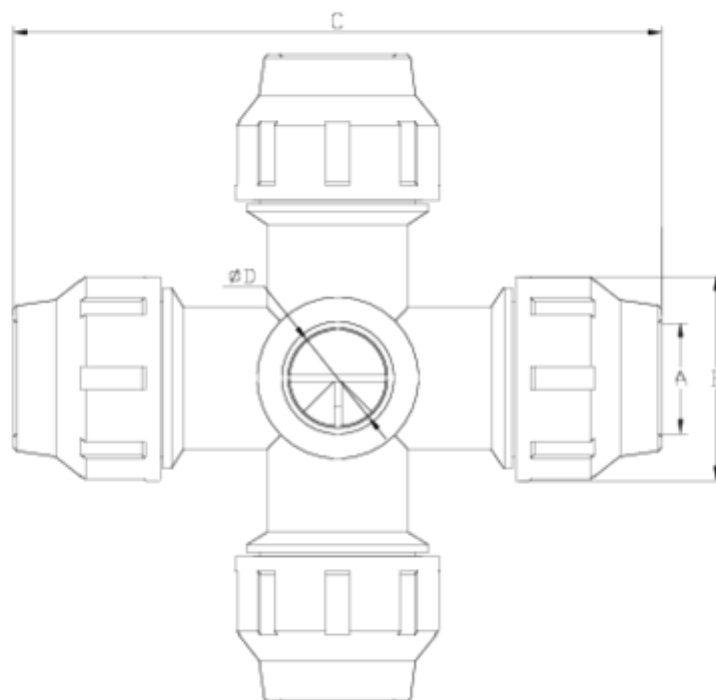

# CRUZ 90° bocas iguales "AIR"

## ITEM 548

REFERENCIA	DESCRIPCIÓN	Peso neto	Volumen (m <sup>3</sup> )	Peso bruto	Unidades lote
1012260	CRUZ 90° BOCAS IGUALES "AIR" 20-1/2"	0,162	0,02243	3,4	15
1012261	CRUZ 90° BOCAS IGUALES "AIR" 20-3/4"	0,165	0,02244	3,015	15
1012262	CRUZ 90° BOCAS IGUALES "AIR" 25-1/2"	0,295	0,03129	4,998	15
1012263	CRUZ 90° BOCAS IGUALES "AIR" 25-3/4"	0,294	0,03129	4,98	15
1012264	CRUZ 90° BOCAS IGUALES "AIR" 32-1/2"	0,429	0,03648	7,029	15
1012265	CRUZ 90° BOCAS IGUALES "AIR" 32-3/4"	0,424067	0,03648	6,955	15

## ITEM 548 | Cruz 90° bocas iguales "AIR"

Código	f tubo - D	Peso (g)	A	B	C	PN	MEDIDA
12260	20 - 1/2"	162	21	46	167	PN16	BSP
12261	20 - 3/4"	165	21	46	167	PN16	BSP
12262	25 - 1/2"	266	26	55	182	PN16	BSP
12263	25 - 3/4"	269	26	55	182	PN16	BSP
12264	32 - 1/2"	388	33	64	198	PN16	BSP
12265	32 - 3/4"	392	33	64	198	PN16	BSP