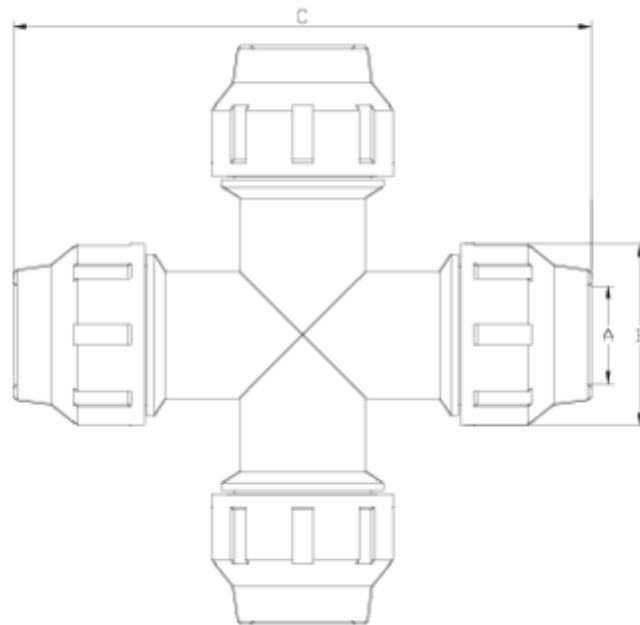

## Accesorios PP para Polietileno

# CRUZ 90° bocas iguales

## ITEM 547

REFERENCIA	DESCRIPCIÓN	Peso neto	Volumen (m <sup>3</sup> )	Peso bruto	Unidades lote
1012250	CRUZ 90° BOCAS IGUALES 20	0,187487	0,02244	3,3	15
1012251	CRUZ 90° BOCAS IGUALES 25	0,282153	0,03129	4,8045	15
1012252	CRUZ 90° BOCAS IGUALES 32	0,41272	0,03682	6,74	15

## ITEM 547 | Cruz 90° bocas iguales

Código	f tubo	Peso (g)	A	B	C	PN	MEDIDA
12250	20	152	21	46	167	PN16	MÉTRICO
12251	25	252	26	55	182	PN16	MÉTRICO
12252	32	378	33	64	198	PN16	MÉTRICO