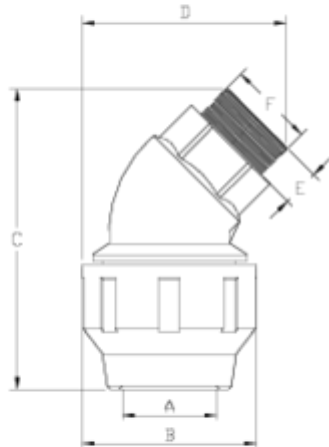

## ITEM 845

REFERENCIA	DESCRIPCIÓN	Peso neto	Volumen (m <sup>3</sup> )	Peso bruto	Unidades lote
1012356	CODO 45° ROSCA MACHO 75-2 1/2"	0,9578	0,02243	4,245	4
1012357	CODO 45° ROSCA MACHO 90-3"	1,4981	0,03129	3,5692	2
1012358	CODO 45° ROSCA MACHO 110-4"	2,1504	0,03129	4,8738	2

## ITEM 845 | CODO 45°, ROSCA MACHO

Código	f tubo - F	Peso (g)	A	B	C	D	E	PN	TIPO ROSCA
12356	75 - 2 1/2"	960	77	133	220	170	30	PN10	BSP
12357	90 - 3"	1650	92	159	270	190	35	PN10	BSP
12358	110 - 4"	2320	112	183	305	215	41	PN10	BSP