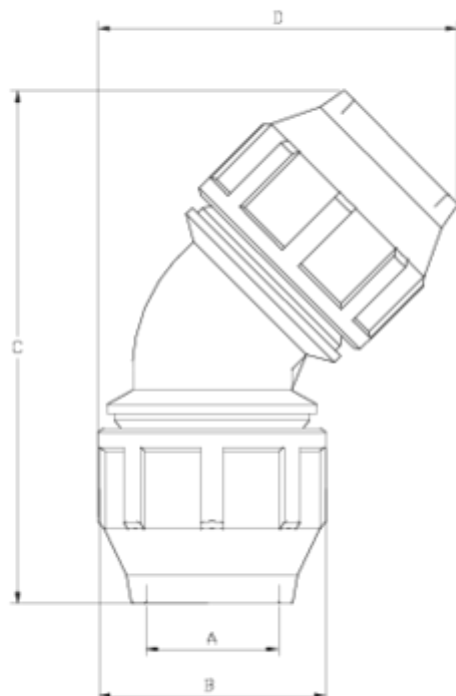

Accesorios PP para Polietileno

CODO 45° BOCAS IGUALES

ITEM 846

REFERENCIA	DESCRIPCIÓN	Peso neto	Volumen (m ³)	Peso bruto	Unidades lote
1012346	CODO 45° BOCAS IGUALES 75	0,63	0,03129	2,9738	4
1012347	CODO 45° BOCAS IGUALES 90	2,6831	0,03129	5,82	2
1012348	CODO 45° BOCAS IGUALES 110	3,5579	0,04460	7,8457	2

ITEM 846 | CODO 45° BOCAS IGUALES

Código	f tubo	Peso (g)	A	B	C	D	PN	MEDIDA
12346	75	1485	77	133	300	196	PN10	MÉTRICO
12347	90	2450	92	159	357	250	PN10	MÉTRICO
12348	110	3540	112	183	385	300	PN10	MÉTRICO