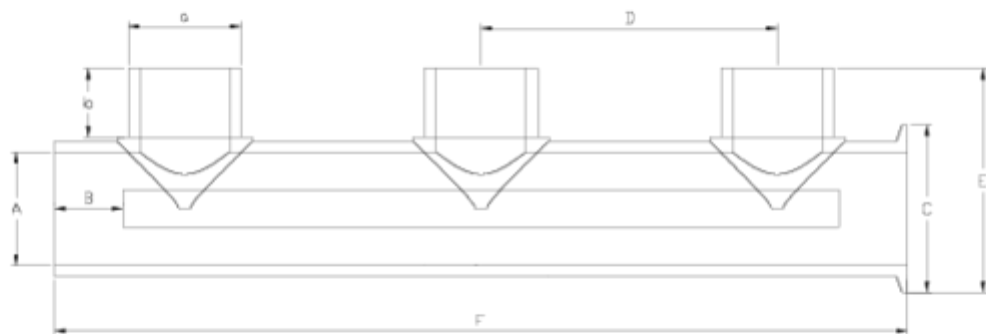

Accesorios de presión Netvitc System®

COLECTOR DISTRIBUIDOR NET SYST-ENC H ITEM 838

REFERENCIA	DESCRIPCIÓN	Peso neto	Volumen (m ³)	Peso bruto	Unidades lote
101N890	COLECTOR DIST ENC-NET SYS 50	0,645	0,02243	3,01	4
101N891	COLECTOR DIST ENC-NET SYS 63	1,09	0,04460	5,02	4

ITEM 838 | COLECTOR DISTRIBUIDOR NET SYST-ENC H

Código	A-a	Peso (g)	b	B	C	D	E	F	PN	MEDIDA
1N890	50	645	21	34	61	131	86	393	PN10	MÉTRICO
1N891	63	1090	26	38	94	165	111	460	PN10	MÉTRICO

Documentación de Producto