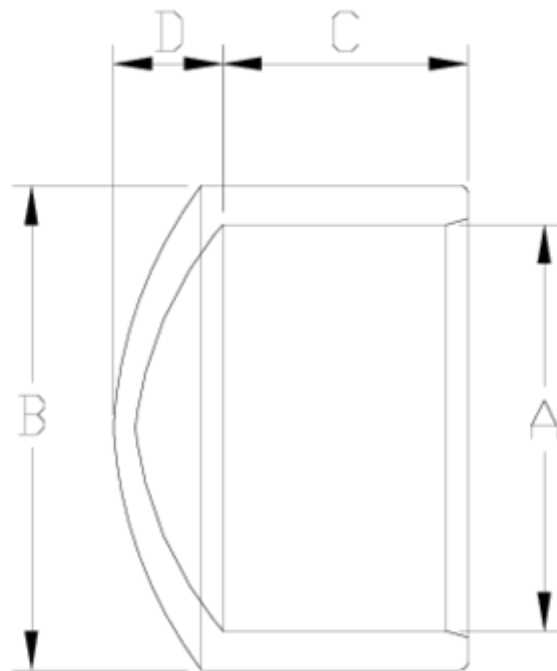

Accesorios de presión PVC-U

Tapón hembra - serie blanca

ITEM 053

REFERENCIA	DESCRIPCIÓN	Peso neto	Volumen (m ³)	Peso bruto	Unidades lote
1001440	TAPON HEMBRA ENCOLAR 16 BLANCO	0,003719	0,00473	0,675	150
1001441	TAPON HEMBRA ENCOLAR 20 BLANCO	0,0063	0,00473	0,74	100
1001445	TAPON HEMBRA ENCOLAR 50 BLANCO	0,083916	0,01553	7,04	80
1001446	TAPON HEMBRA ENCOLAR 63 BLANCO	0,12174	0,01553	5,805	45

ITEM 053 | Tapón hembra - serie blanca

Codigo	A	Peso (g)	B	C	D	PN	MEDIDA
01440	16	$=0.0034 \cdot B^3 \cdot 2.5339$	22	15	6	PN16	MÉTRICO
01441	20	6	25	16	8	PN16	MÉTRICO
01445	50	80	63	31	15	PN16	MÉTRICO
01446	63	121	75	38	17	PN16	MÉTRICO