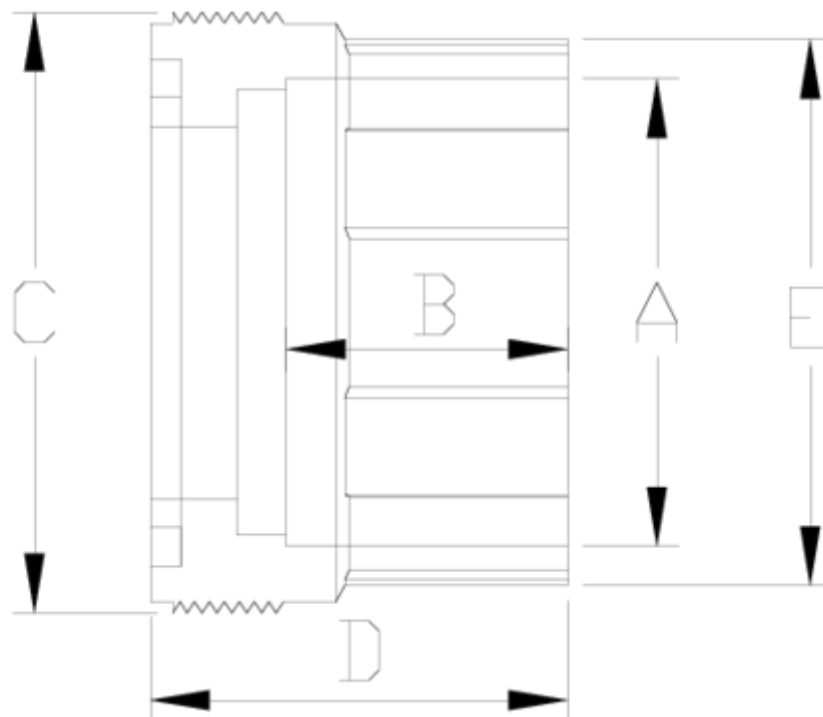

Accesorios de presión PVC-U

Raccord encolar enlace 3 p. "BS"

ITEM 399

REFERENCIA	DESCRIPCIÓN	Peso neto	Volumen (m ³)	Peso bruto	Unidades lote
1001985	RACORD ENC. ENLACE 3 PIEZAS BS 1/2"	0,012	0,00473	0,35	20
1001986	RACORD ENC. ENLACE 3 PIEZAS BS 3/4"	0,024	0,00473	0,59	20
1001987	RACORD ENC. ENLACE 3 PIEZAS BS 1"	0,03	0,00473	0,71	20
1001988	RACORD ENC. ENLACE 3 PIEZAS BS 1 1/4"	0,061	0,00473	0,6561	10
1001989	RACORD ENC. ENLACE 3 PIEZAS BS 1 1/2"	0,089	0,00473	0,9361	10
1001990	RACORD ENC. ENLACE 3 PIEZAS BS 2"	0,123	0,00473	1,2761	10

ITEM 399 | Raccord encolar enlace 3 p. "BS"

Código	A	Peso (g)	B	C	D	E	PN	MEDIDA
01985	1/2"	12	16	33	26	28	PN16	BS
01986	3/4"	24	19	42	29	36	PN16	BS
01987	1"	30	22	48	32	42	PN16	BS
01988	1 1/4"	61	26	59	41	52	PN16	BS
01989	1 1/2"	89	31	66	46	59	PN16	BS
01990	2"	123	38	78	56	73	PN16	BS
01931	2 1/2"	225	44	89	61	85	PN16	BS