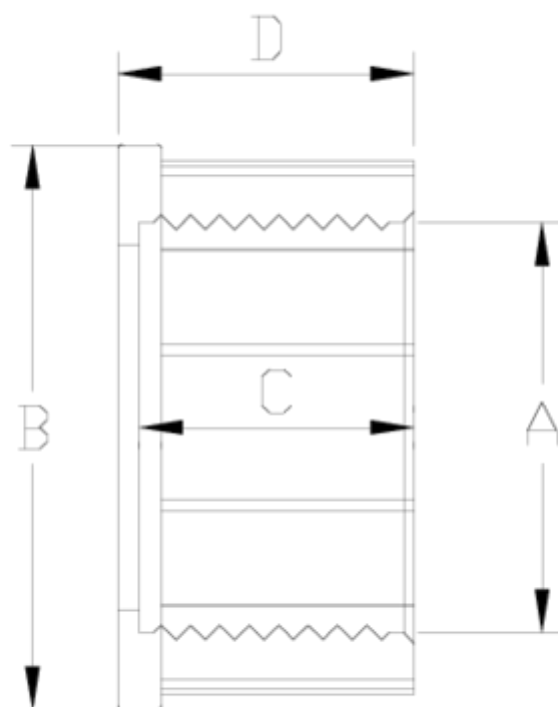

## Accesorios de presión PVC-U

# Manguito R/H enlace 3 p. ITEM 404

REFERENCIA	DESCRIPCIÓN	Peso neto	Volumen (m <sup>3</sup> )	Peso bruto	Unidades lote
1002912	MANGUITO R/H ENLACE 3 PIEZAS 1"	0,033	0,00472	0,7771	20
1002914	MANGUITO R/H ENLACE 3 PIEZAS 50-1 1/2"	0,06	0,00473	0,71	10
1002915	MANGUITO R/H ENLACE 3 PIEZAS 2"	0,071	0,00472	0,8271	10
1002931	MANGUITO R/H ENLACE 3 PIEZAS 63-1 1/2"	0,092	0,00473	0,9661	10

## ITEM 404 | Manguito R/H enlace 3 p.

Codigo	A	Peso (g)	B	C	D	PN	ROSCA
02914	50-1 1/2"	60	63	31	44	PN10	BSP
02931	63-1 1/2"	92	76	38	41	PN10	BSP