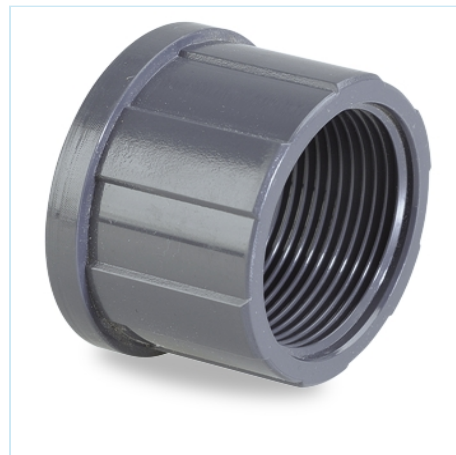

## Accesorios de presión PVC-U

# Manguito R/H enlace 3 p. ITEM 404

REFERENCIA	DESCRIPCIÓN	Peso neto	Volumen (m <sup>3</sup> )	Peso bruto	Unidades lote
1002912	MANGUITO R/H ENLACE 3 PIEZAS 1"	0,033	0,00472	0,7771	20
1002914	MANGUITO R/H ENLACE 3 PIEZAS 50-1 1/2"	0,06	0,00473	0,71	10
1002915	MANGUITO R/H ENLACE 3 PIEZAS 2"	0,071	0,00472	0,8271	10
1002931	MANGUITO R/H ENLACE 3 PIEZAS 63-1 1/2"	0,092	0,00473	0,9661	10

## ITEM 404 | Manguito R/H enlace 3 p.

Codigo	A	Peso (g)	B	C	D	PN	ROSCA
02914	50-1 1/2"	60	63	31	44	PN10	BSP
02931	63-1 1/2"	92	76	38	41	PN10	BSP