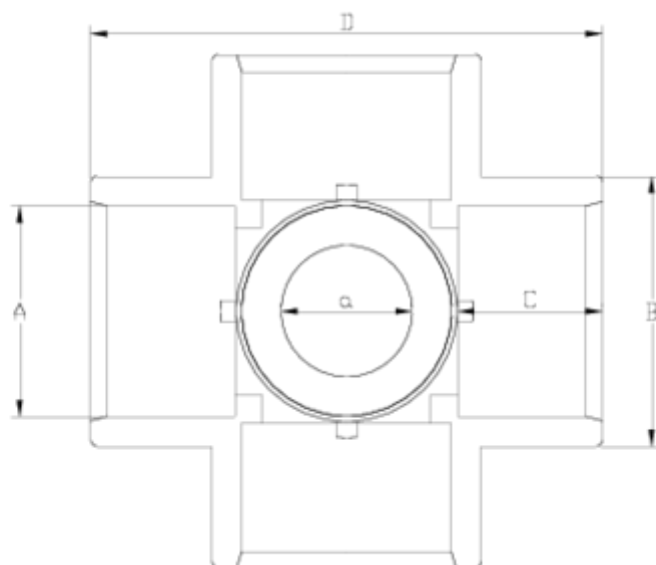

## Accesorios de presión PVC-U

# CRUZ 90° encolar "AIR" S/Encolar - serie blanca ITEM 629

REFERENCIA	DESCRIPCIÓN	Peso neto	Volumen (m <sup>3</sup> )	Peso bruto	Unidades lote
1001566	CRUZ 90° ENCOLAR "AIR" 20-20 BLANCO	0,051	0,00473	2,0861	40
1001571	CRUZ 90° ENCOLAR "AIR" 50-20 BLANCO	0,31	0,06347	11,6094	35
1001572	CRUZ 90° ENCOLAR "AIR" 50-25 BLANCO	0,324	0,06347	12,0994	35

## ITEM 629 | Cruz 90° encolar "AIR" S/Encolar - serie blanca

Código	A	Peso (g)	B	C	D	PN	MEDIDA
01566	20-20	51	27	16	56	PN16	MÉTRICO
01571	50-20	310	63	31	121	PN16	MÉTRICO
01572	50-25	324	63	31	121	PN16	MÉTRICO