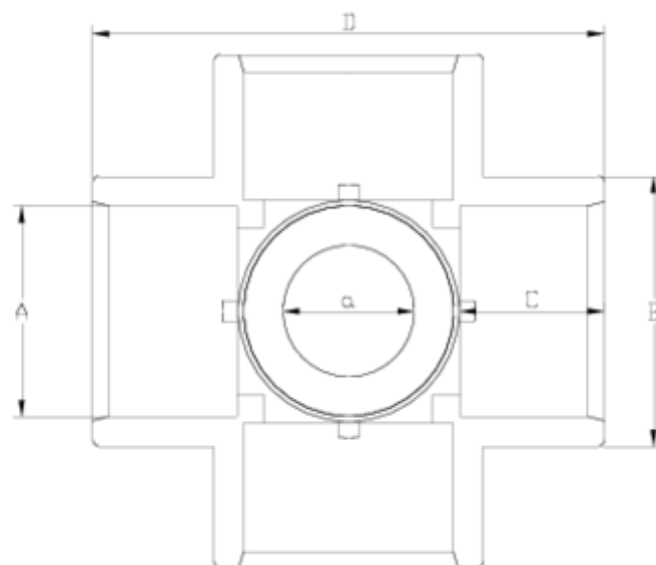

Accesorios de presión PVC-U

Cruc 90° encolar "AIR" R/H - serie blanca ITEM 451

REFERENCIA	DESCRIPCIÓN	Peso neto	Volumen (m ³)	Peso bruto	Unidades lote
1001556	CRUZ 90° ENCOLAR "AIR" 20-1/2" BLANCO	0,0602	0,03129	2,548	40
1001561	CRUZ 90° ENCOLAR "AIR" 50-1/2" BLANCO	0,31	0,06347	11,6094	35
1001562	CRUZ 90° ENCOLAR "AIR" 50-3/4" BLANCO	0,238231	0,06347	9,125	35

ITEM 451 | Cruz 90° encolar "AIR" R/H - serie blanca

Código	A-a	Peso (g)	B	C	D	PN	MEDIDA
01556	20-1/2"	51	27	16	56	PN16	MÉTRICO
01561	50-1/2"	310	63	31	121	PN16	MÉTRICO
01562	50-3/4"	324	63	31	121	PN16	MÉTRICO