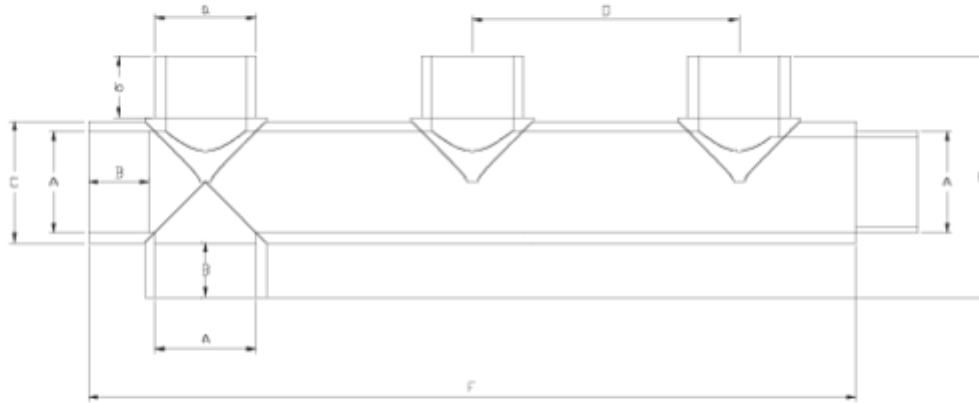

## Accesorios de presión PVC-U

# Colector 3Vías B/Lateral Enc- Enc H PVC Blanco ITEM 630BIS

REFERENCIA	DESCRIPCIÓN	Peso neto	Volumen (m <sup>3</sup> )	Peso bruto	Unidades lote
------------	-------------	-----------	---------------------------	------------	---------------