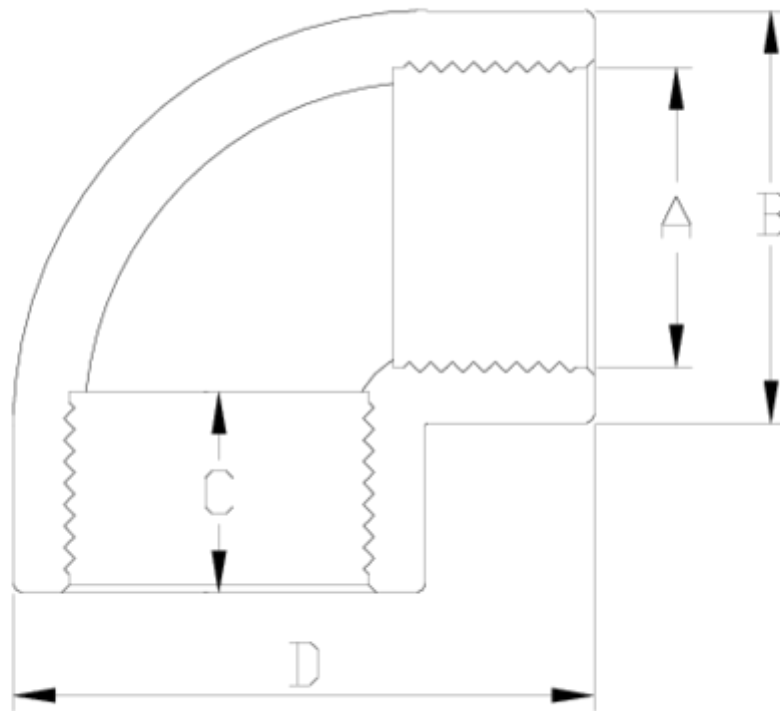

Accesorios de presión PVC-U

Codo 90° Rosca H/H - serie blanca

ITEM 035

REFERENCIA	DESCRIPCIÓN	Peso neto	Volumen (m ³)	Peso bruto	Unidades lote
1002675	CODO 90° ROSCA H-H 1 1/2"-1 1/2" BLANCO	0,178232	0,04717	18,465	100
1002676	CODO 90° ROSCA H-H 2"-2" BLANCO	0,32	0,04717	16,76	50

ITEM 035 | Codo 90° Rosca H/H - serie blanca

Código	A	Peso (g)	B	C	D	PN	ROSCA
02675	1 1/2"	165	61	24	88	PN10	BSP
02676	2"	322	76	28	109	PN10	BSP

Documentación de Producto

Certificados de Producto

Certificados de Empresa