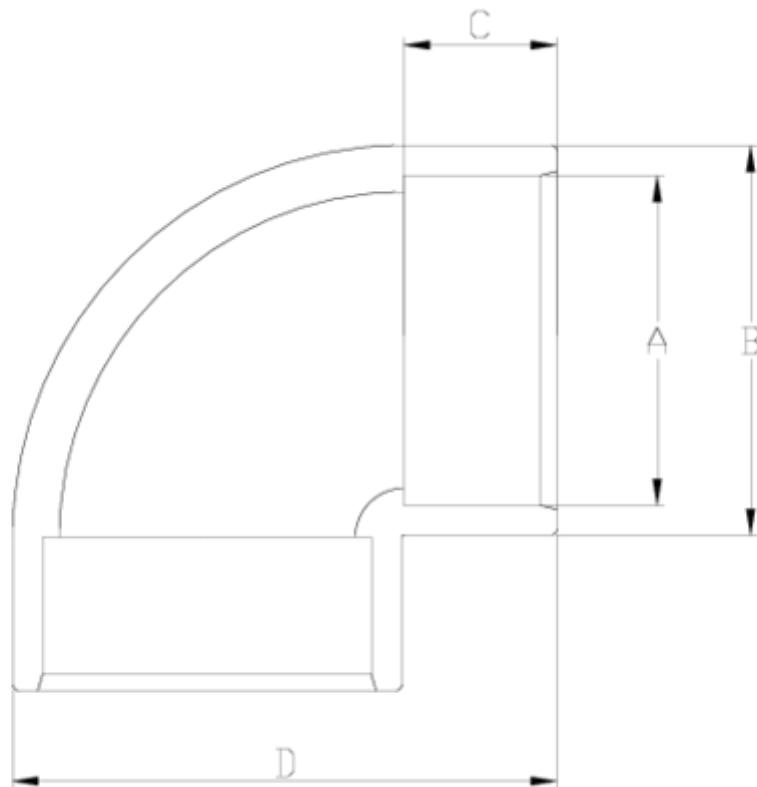

## Accesorios de presión PVC-U

# Codo 90° encolar - serie blanca

## ITEM 031

REFERENCIA	DESCRIPCIÓN	Peso neto	Volumen (m <sup>3</sup> )	Peso bruto	Unidades lote
1001350	CODO 90° ENCOLAR 16 BLANCO	0,011286	0,00473	1,81	150
1001351	CODO 90° ENCOLAR 20 BLANCO	0,019906	0,00892	2,178	100
1001355	CODO 90° ENCOLAR 50 BLANCO	0,142647	0,04879	14,84	100
1001356	CODO 90° ENCOLAR 63 BLANCO	0,260564	0,04717	13,67	50

## ITEM 031 | Codo 90° encolar - serie blanca

Código	A	Peso (g)	B	C	D	PN	MEDIDA
01350	16	11.4	22	15	35	PN16	MÉTRICO
01351	20	15	27	16	41	PN16	MÉTRICO
01355	50	134	61	31	88	PN16	MÉTRICO
01356	63	257	76	38	109	PN16	MÉTRICO